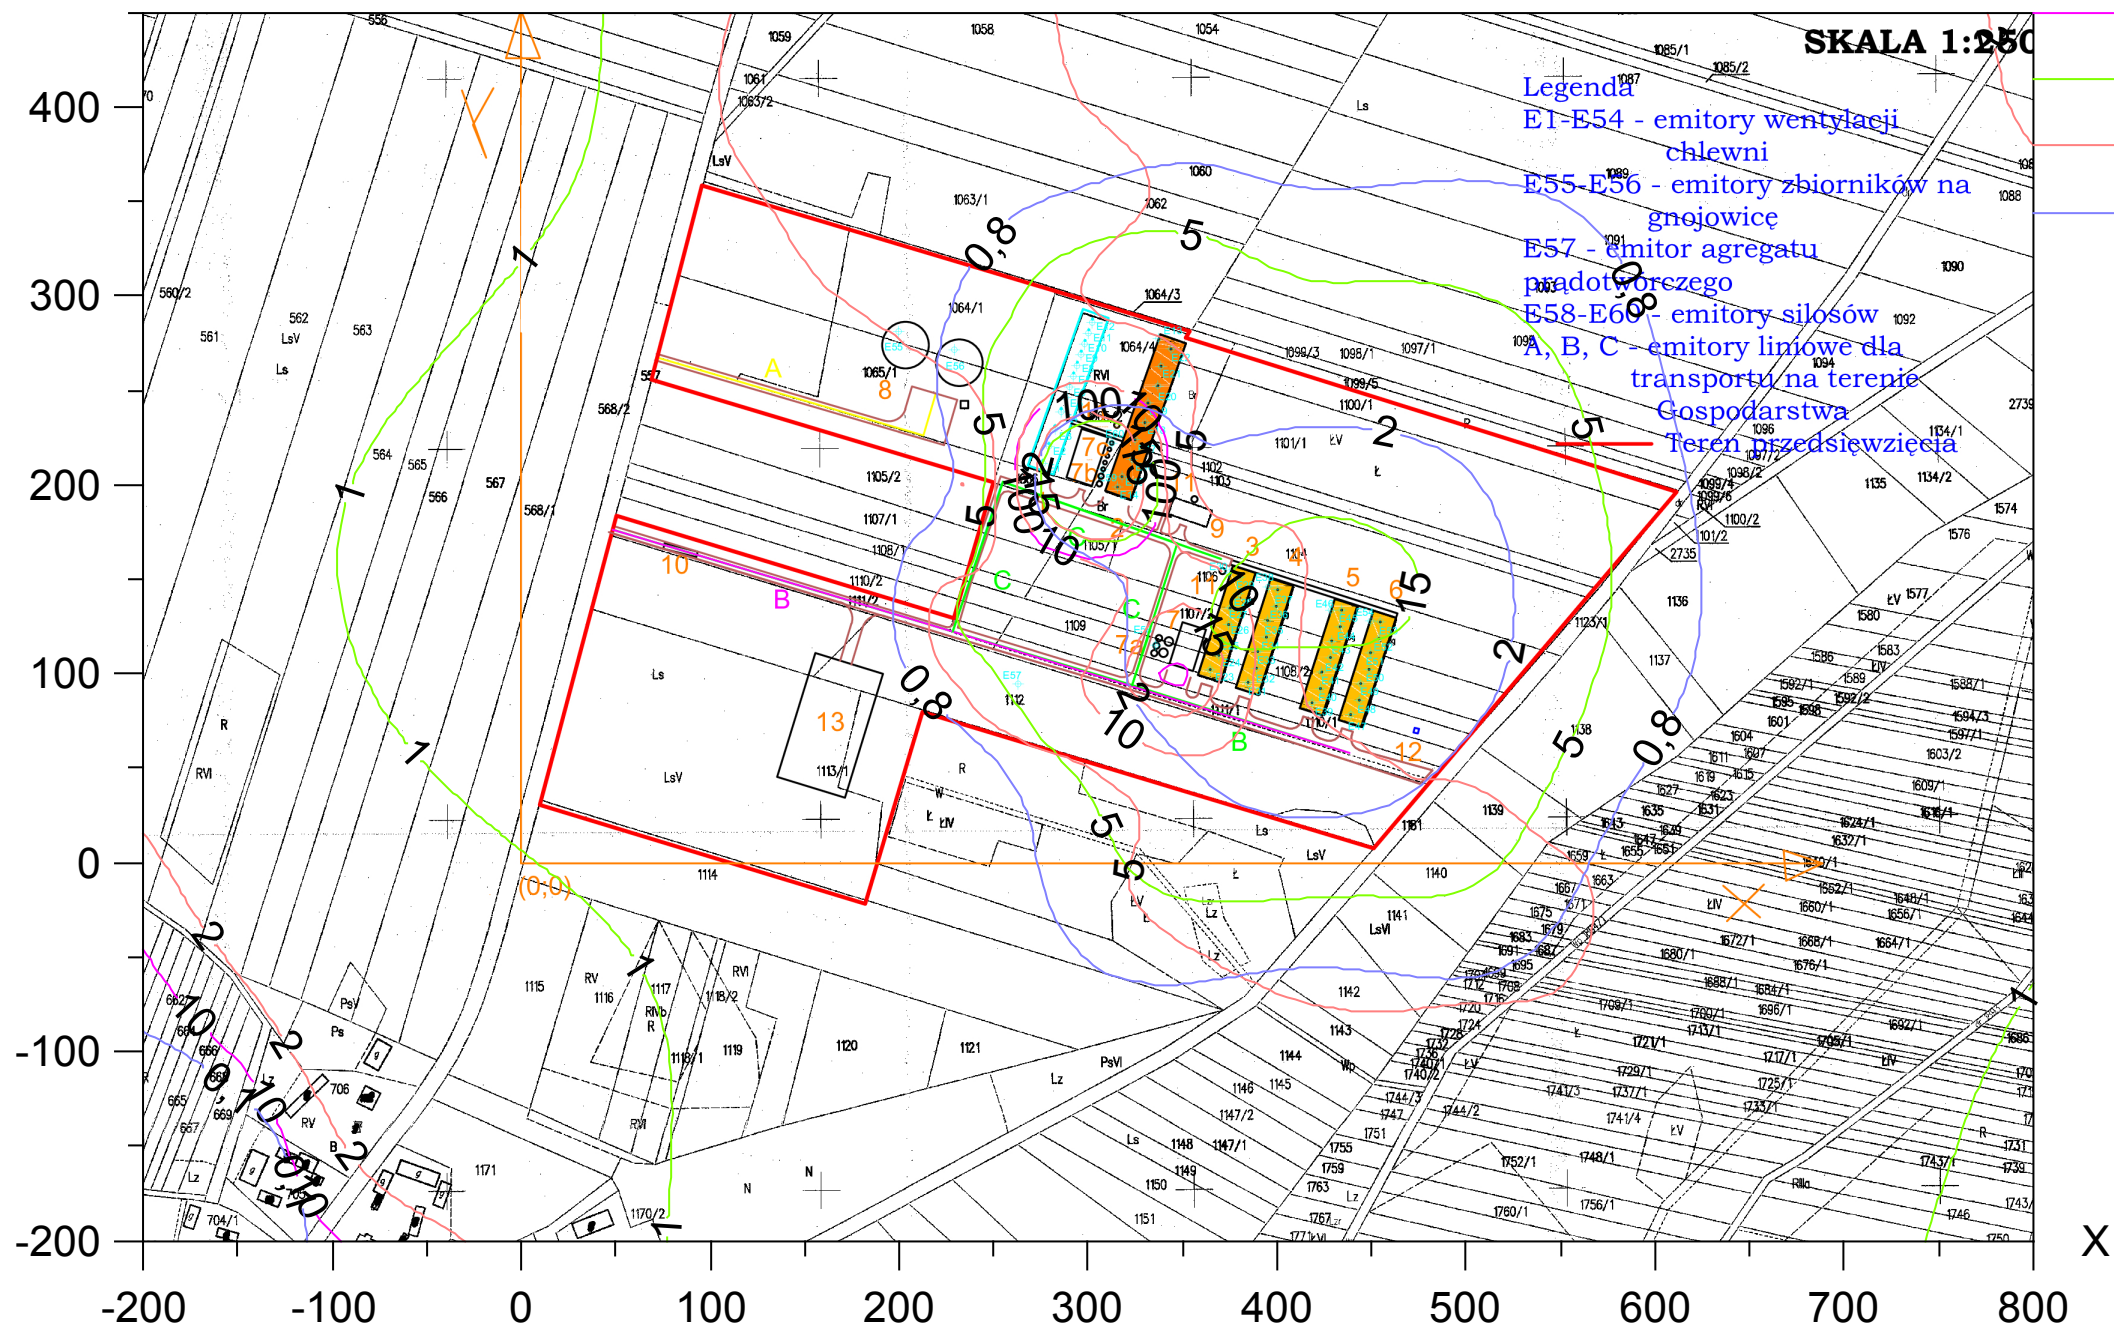

Y

Legenda

SKALA 1:250

Legenda  
E1-E54 - emitory wentylacji chlewni  
E55-E56 - emitory zbiorników na gnojowicę  
E57 - emitor agregatu prądowozowego  
E58-E60 - emitory silosów  
A, B, C - emitory liniowe dla transportu na terenie Gospodarstwa Teren przedsięwzięcia

- pył PM-10 stężenia maksymalne
- pył PM-10 stężenia średnioroczne
- pył zawieszony PM 2,5 stężenia maksymalne
- pył zawieszony PM 2,5 stężenia średnioroczne