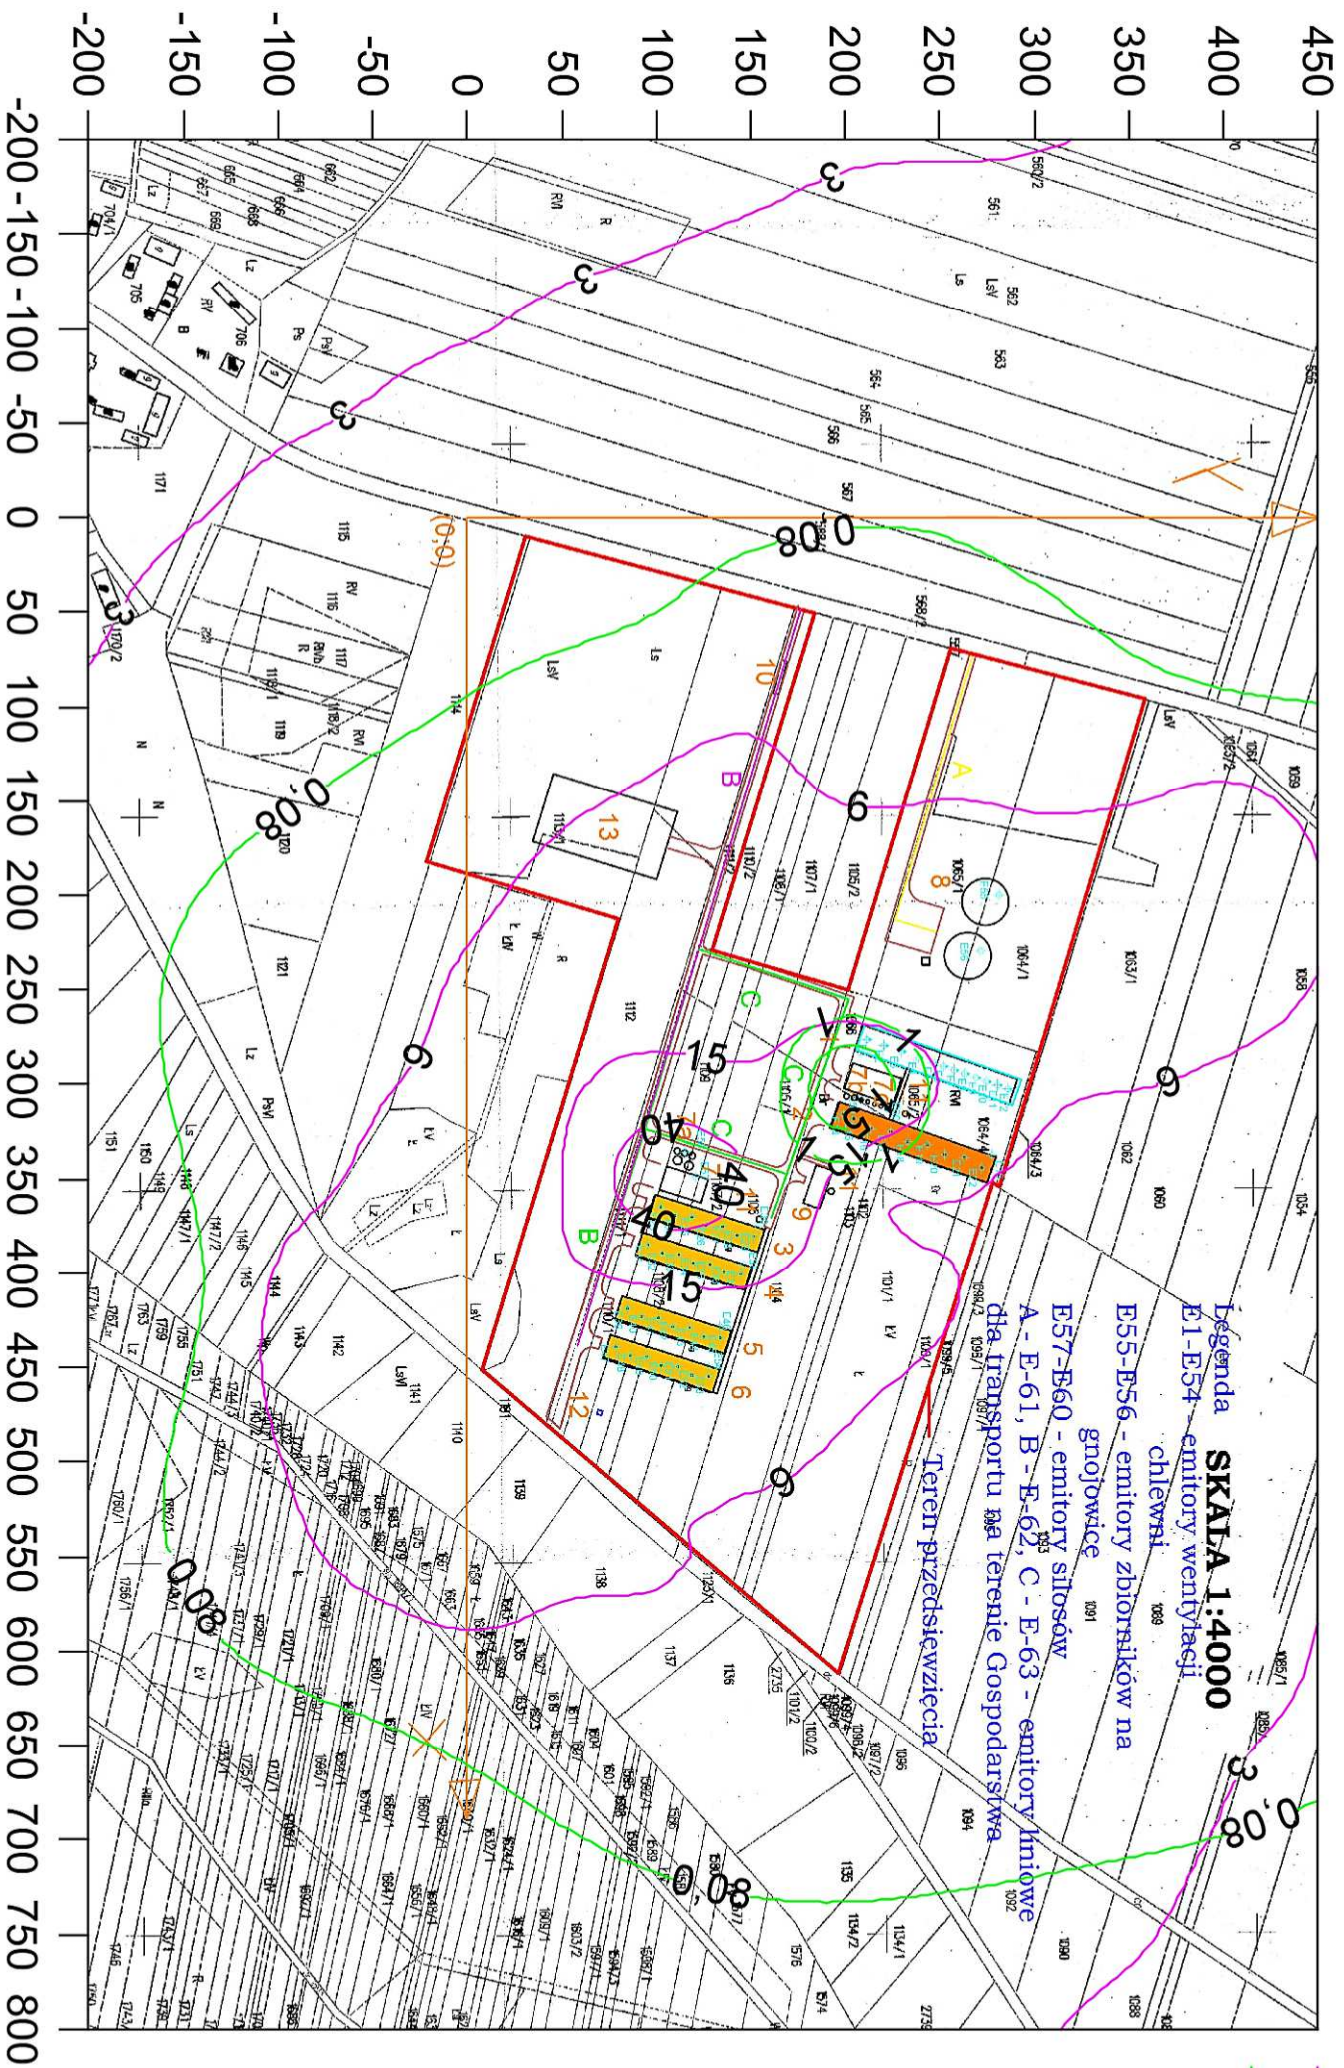

Y

X

Legenda

- pył zawieszony PM 2,5 stężenia maksymalne
- pył zawieszony PM 2,5 stężenia średnioroczne

Legenda **SKALA 1:4000**
E1-E54 emitory wentylacji chlewni
E55-E56 - emitory zbiorników na gnojowce
E57-E60 - emitory silosów
A - E-61, B - E-62, C - E-63 - emitory hniówce dla transportu na terenie Gospodarstwa
Teren przedsięwzięcia