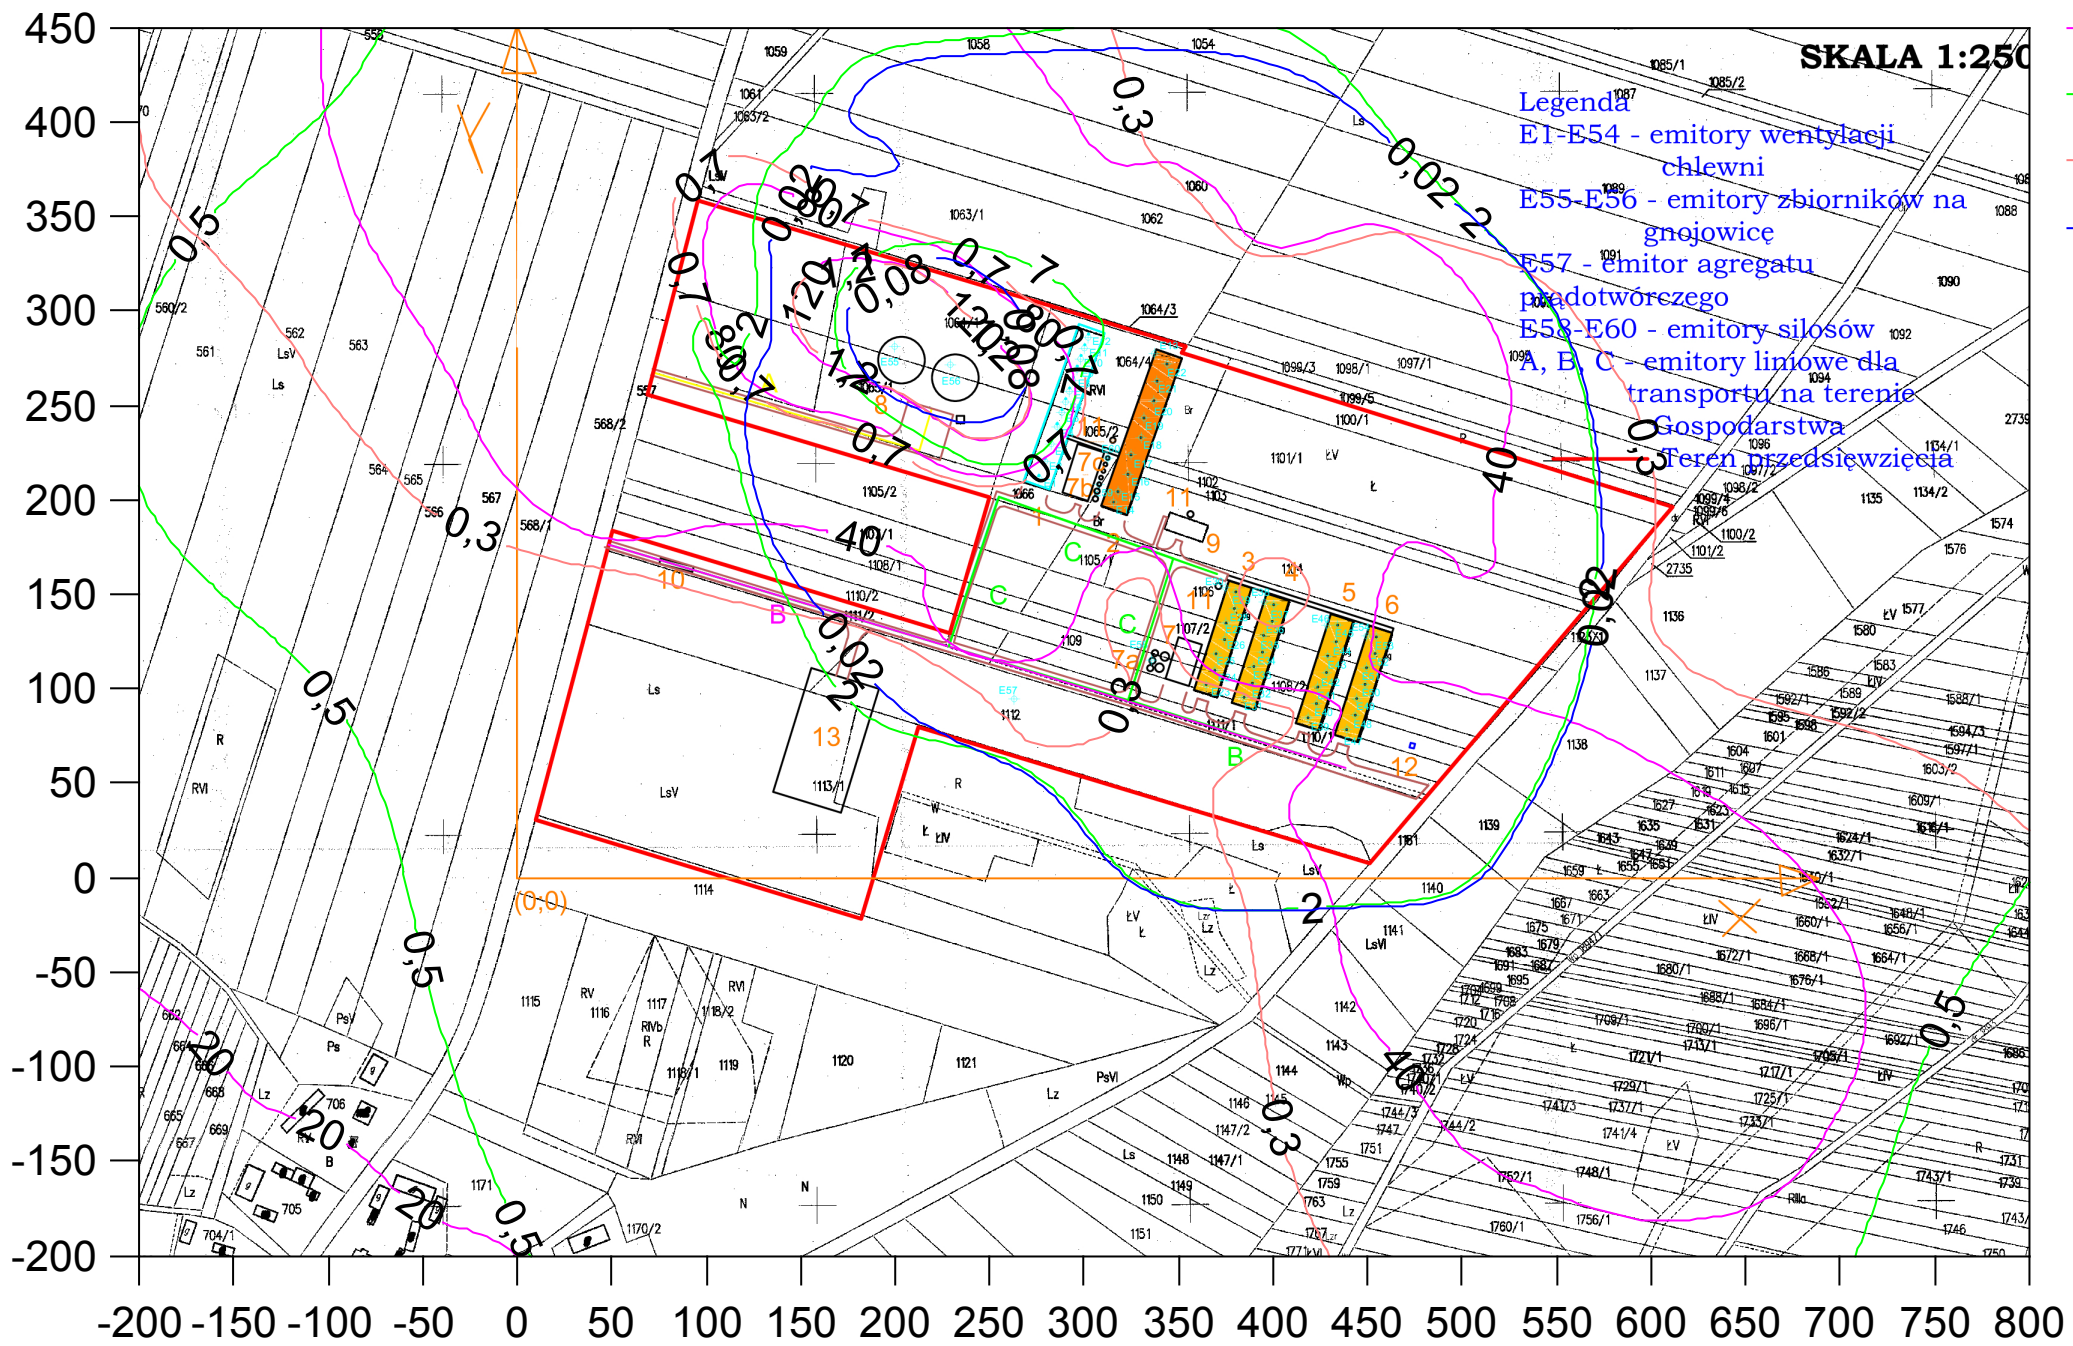

Y

Legenda

- amoniak stężenia maksymalne
- amoniak stężenia średnioroczne
- siarkowodór stężenia maksymalne
- siarkowodór stężenia średnioroczne

Legenda  
E1-E54 - emitory wentylacji chlewni  
E55-E56 - emitory zbiorników na gnojowice  
E57 - emitor agregatu prądowczego  
E58-E60 - emitory silosów  
A, B, C - emitory linowe dla transportu na terenie Gospodarstwa Feren przedsięwzięcia