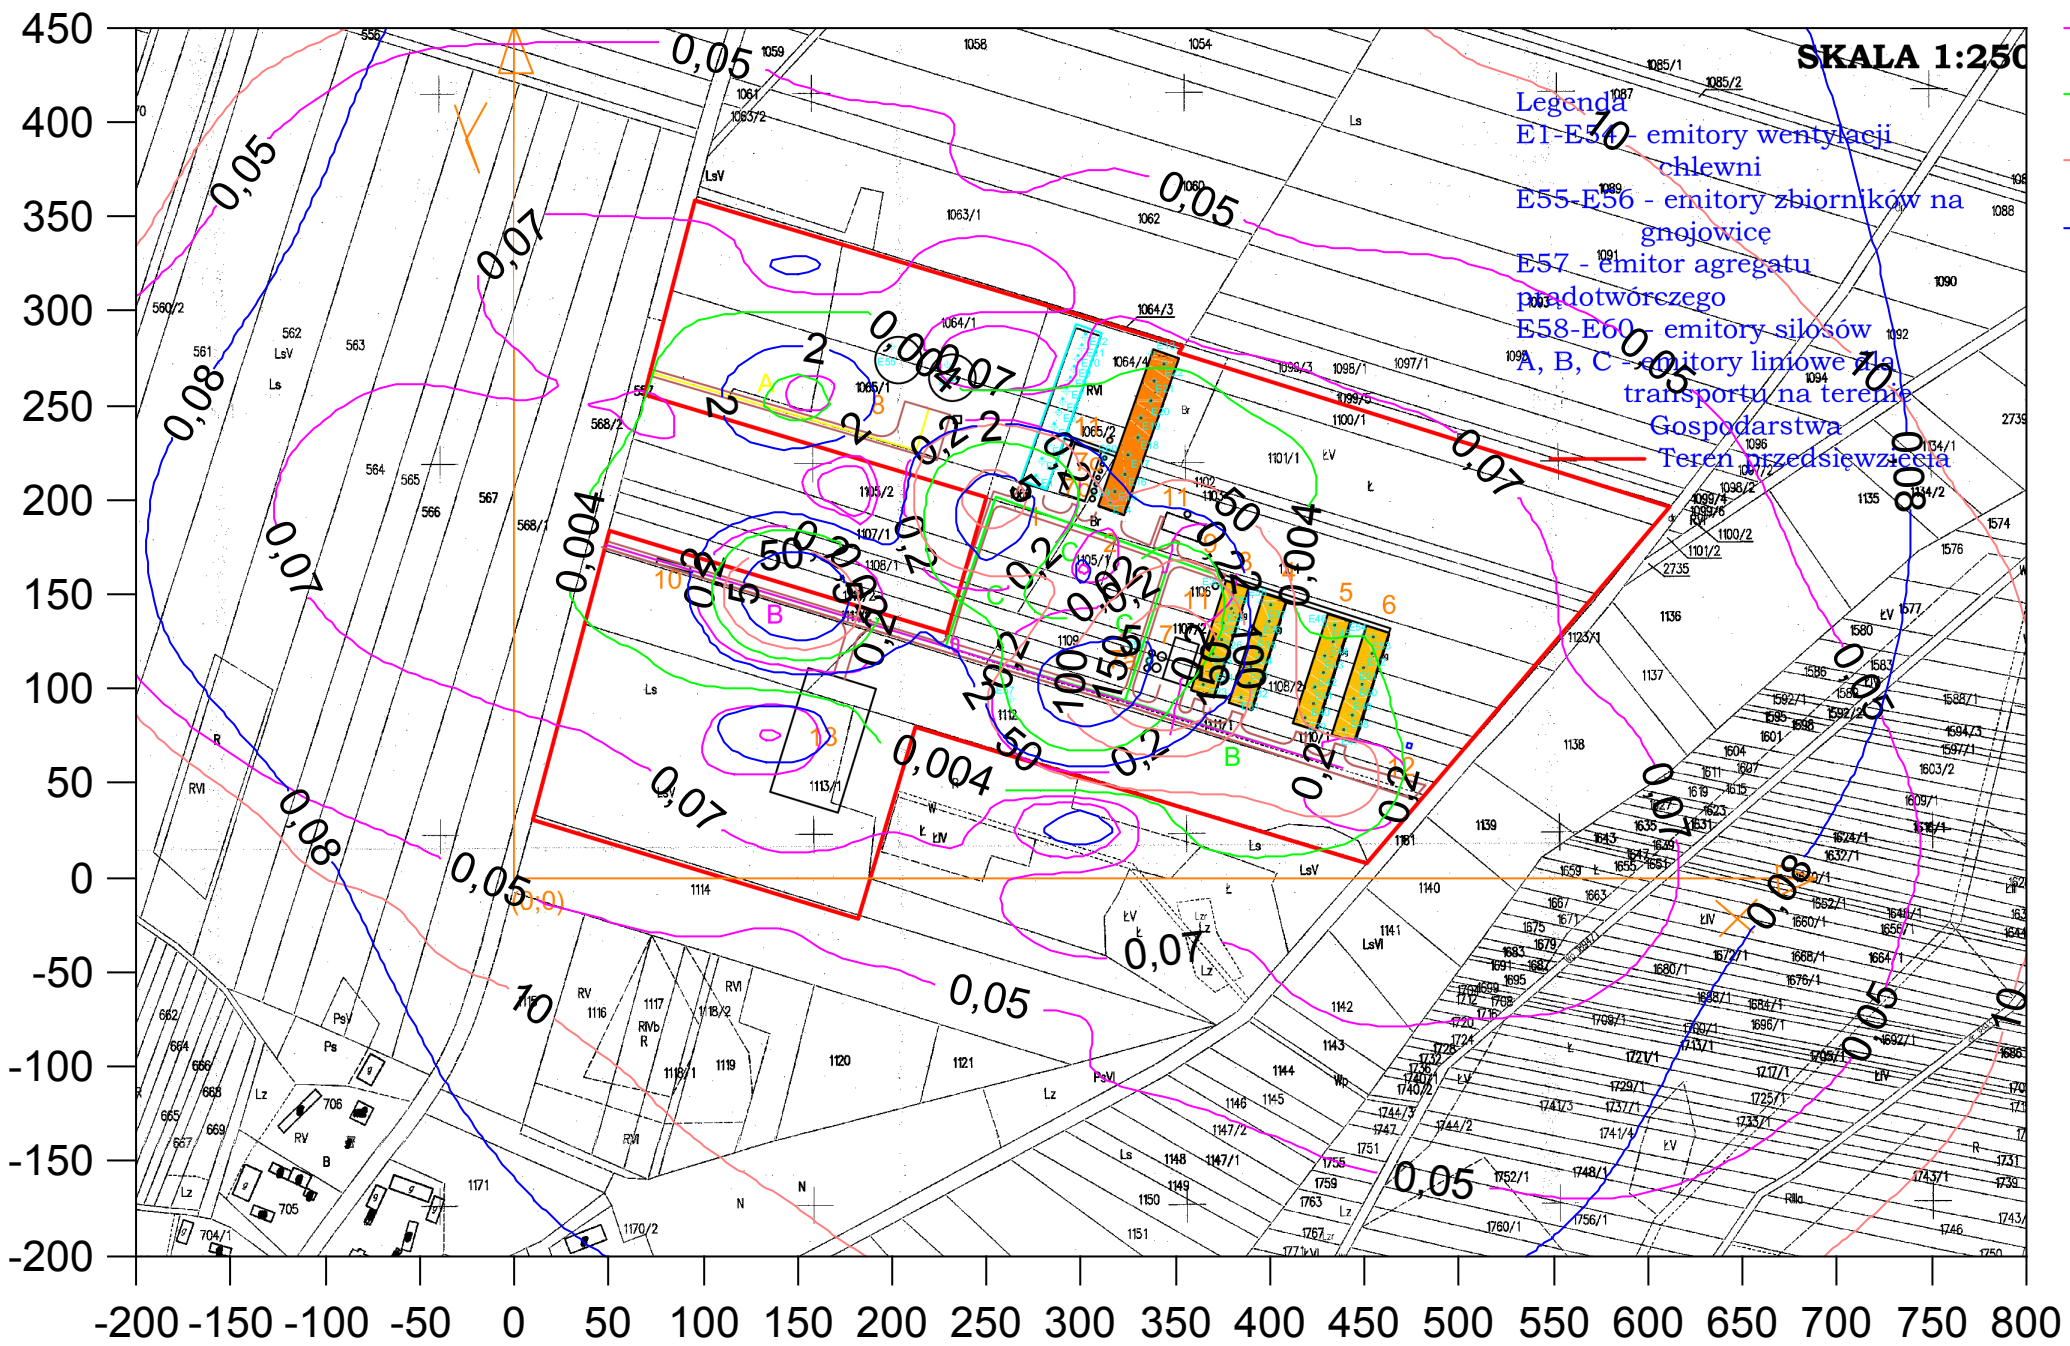

Y

SKALA 1:250

Legenda
E1-E30 - emitory wentylacji chlewni
E55-E56 - emitory zbiornikow na gnojowice
E57 - emitor agregatu prądowozowego
E58-E60 - emitory silosow
A, B, C - emitory liniowe z transportu na terenie Gospodarstwa Teren przedsiwzięcia

Legenda

- benzen stężenia maksymalne
- benzen stężenia średnioroczne
- dwutlenek azotu (NO2) stężenia maksymalne
- dwutlenek azotu (NO2) stężenia średnioroczne