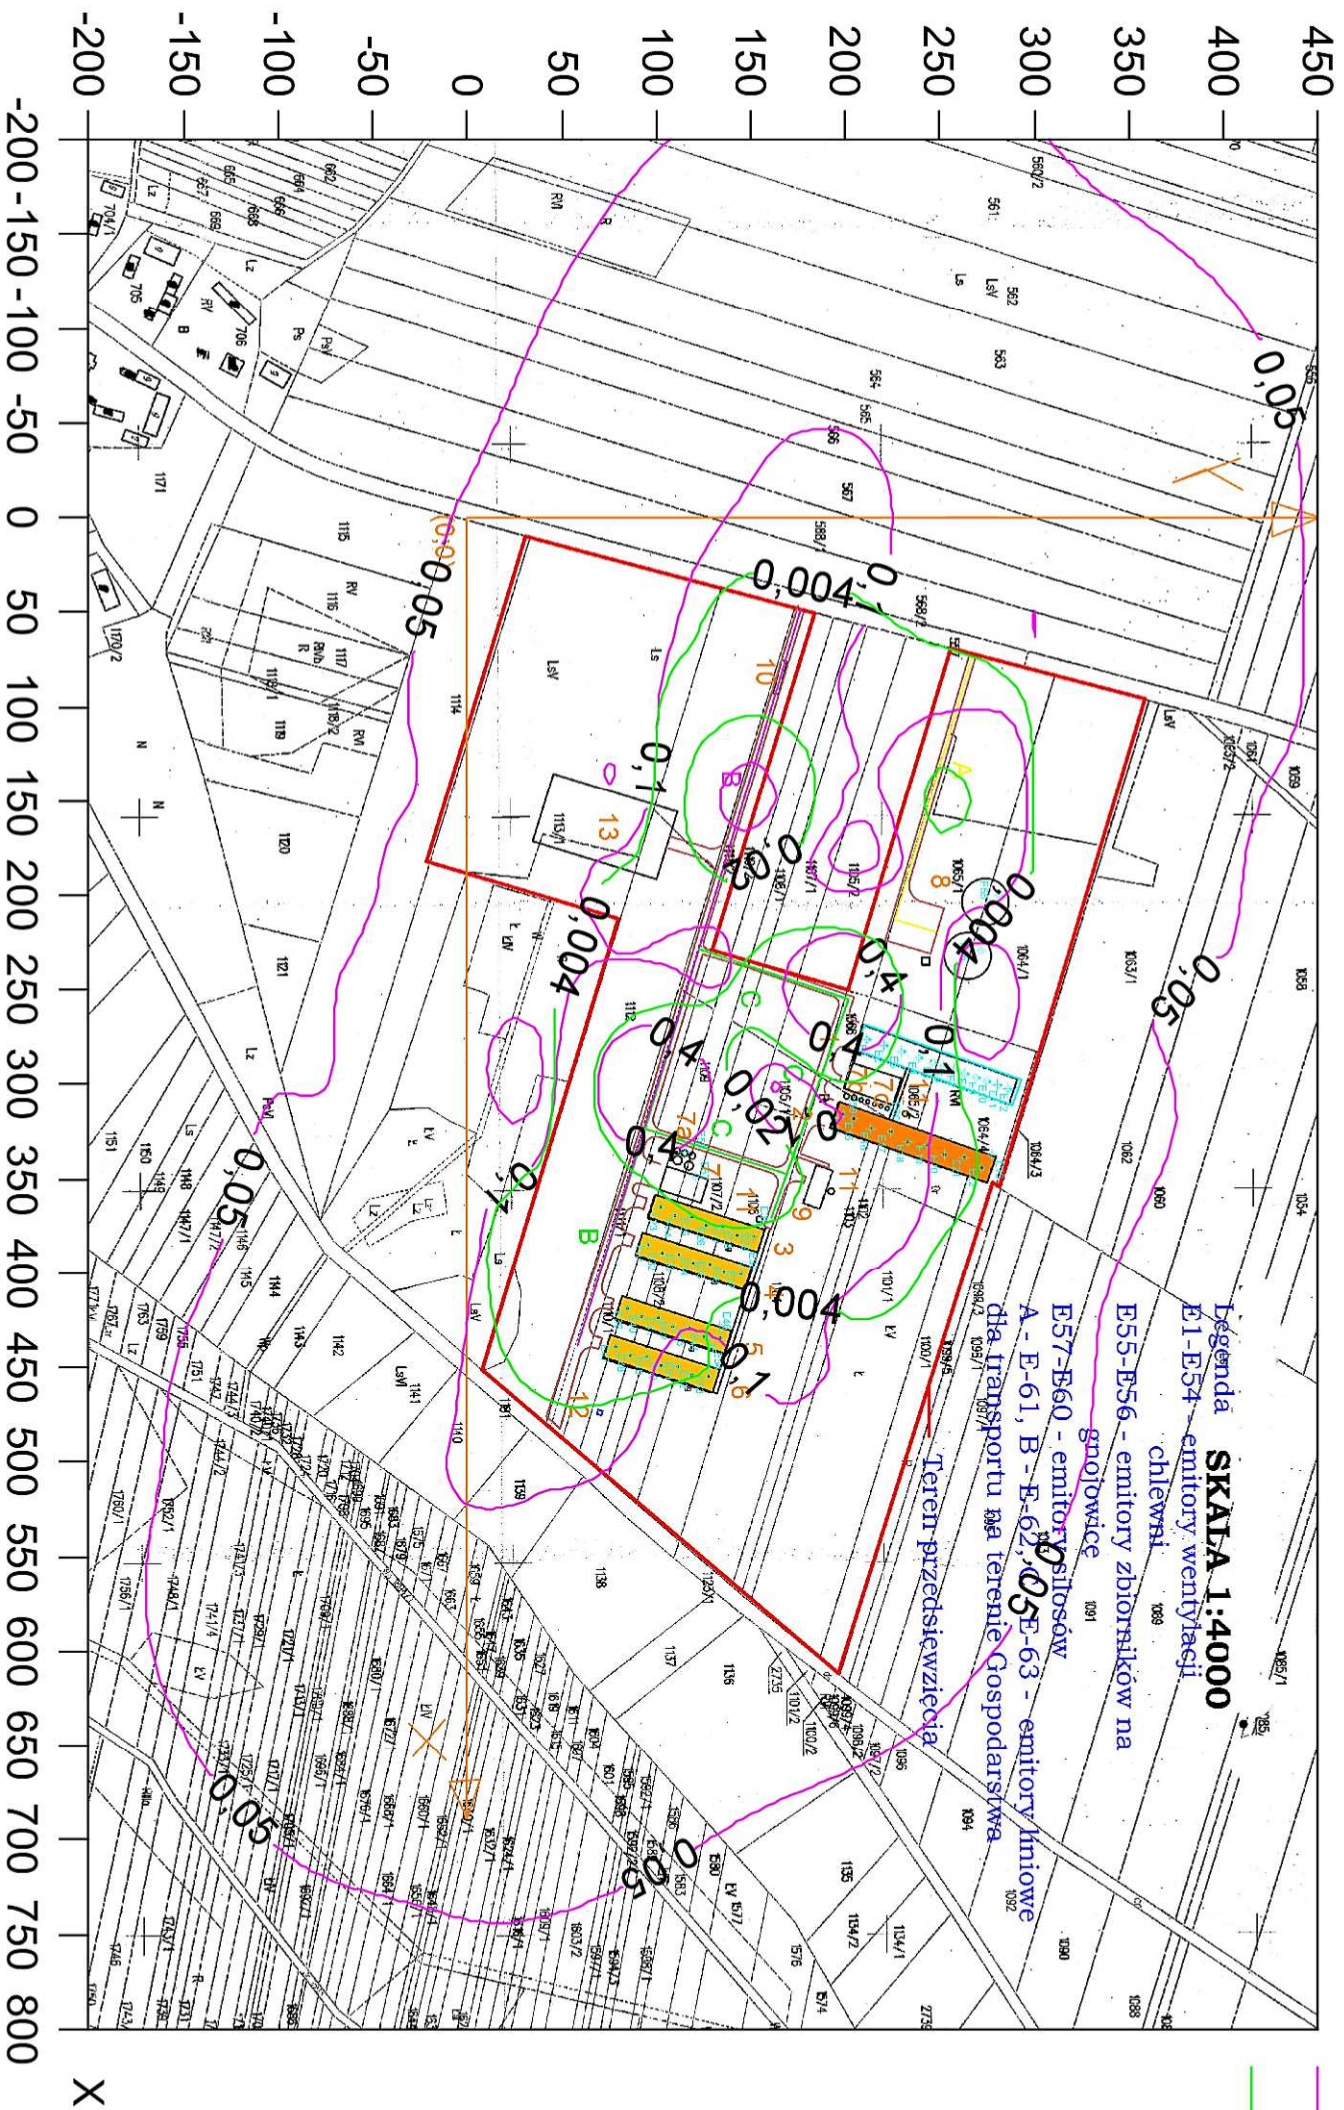

Y

X

Legenda

- benzen stężenia maksymalne
- benzen stężenia średnioroczne

Legenda **SKALA 1:4000**  
E1-E54 emitory wentylacji chlewni  
E55-E56 - emitory zbiorników na gnojowce  
E57-E60 - emitory silosów  
A - E-61, B - E-62, C - E-63 - emitory łniowe dla transportu na terenie Gospodarstwa  
Teren przedsięwzięcia