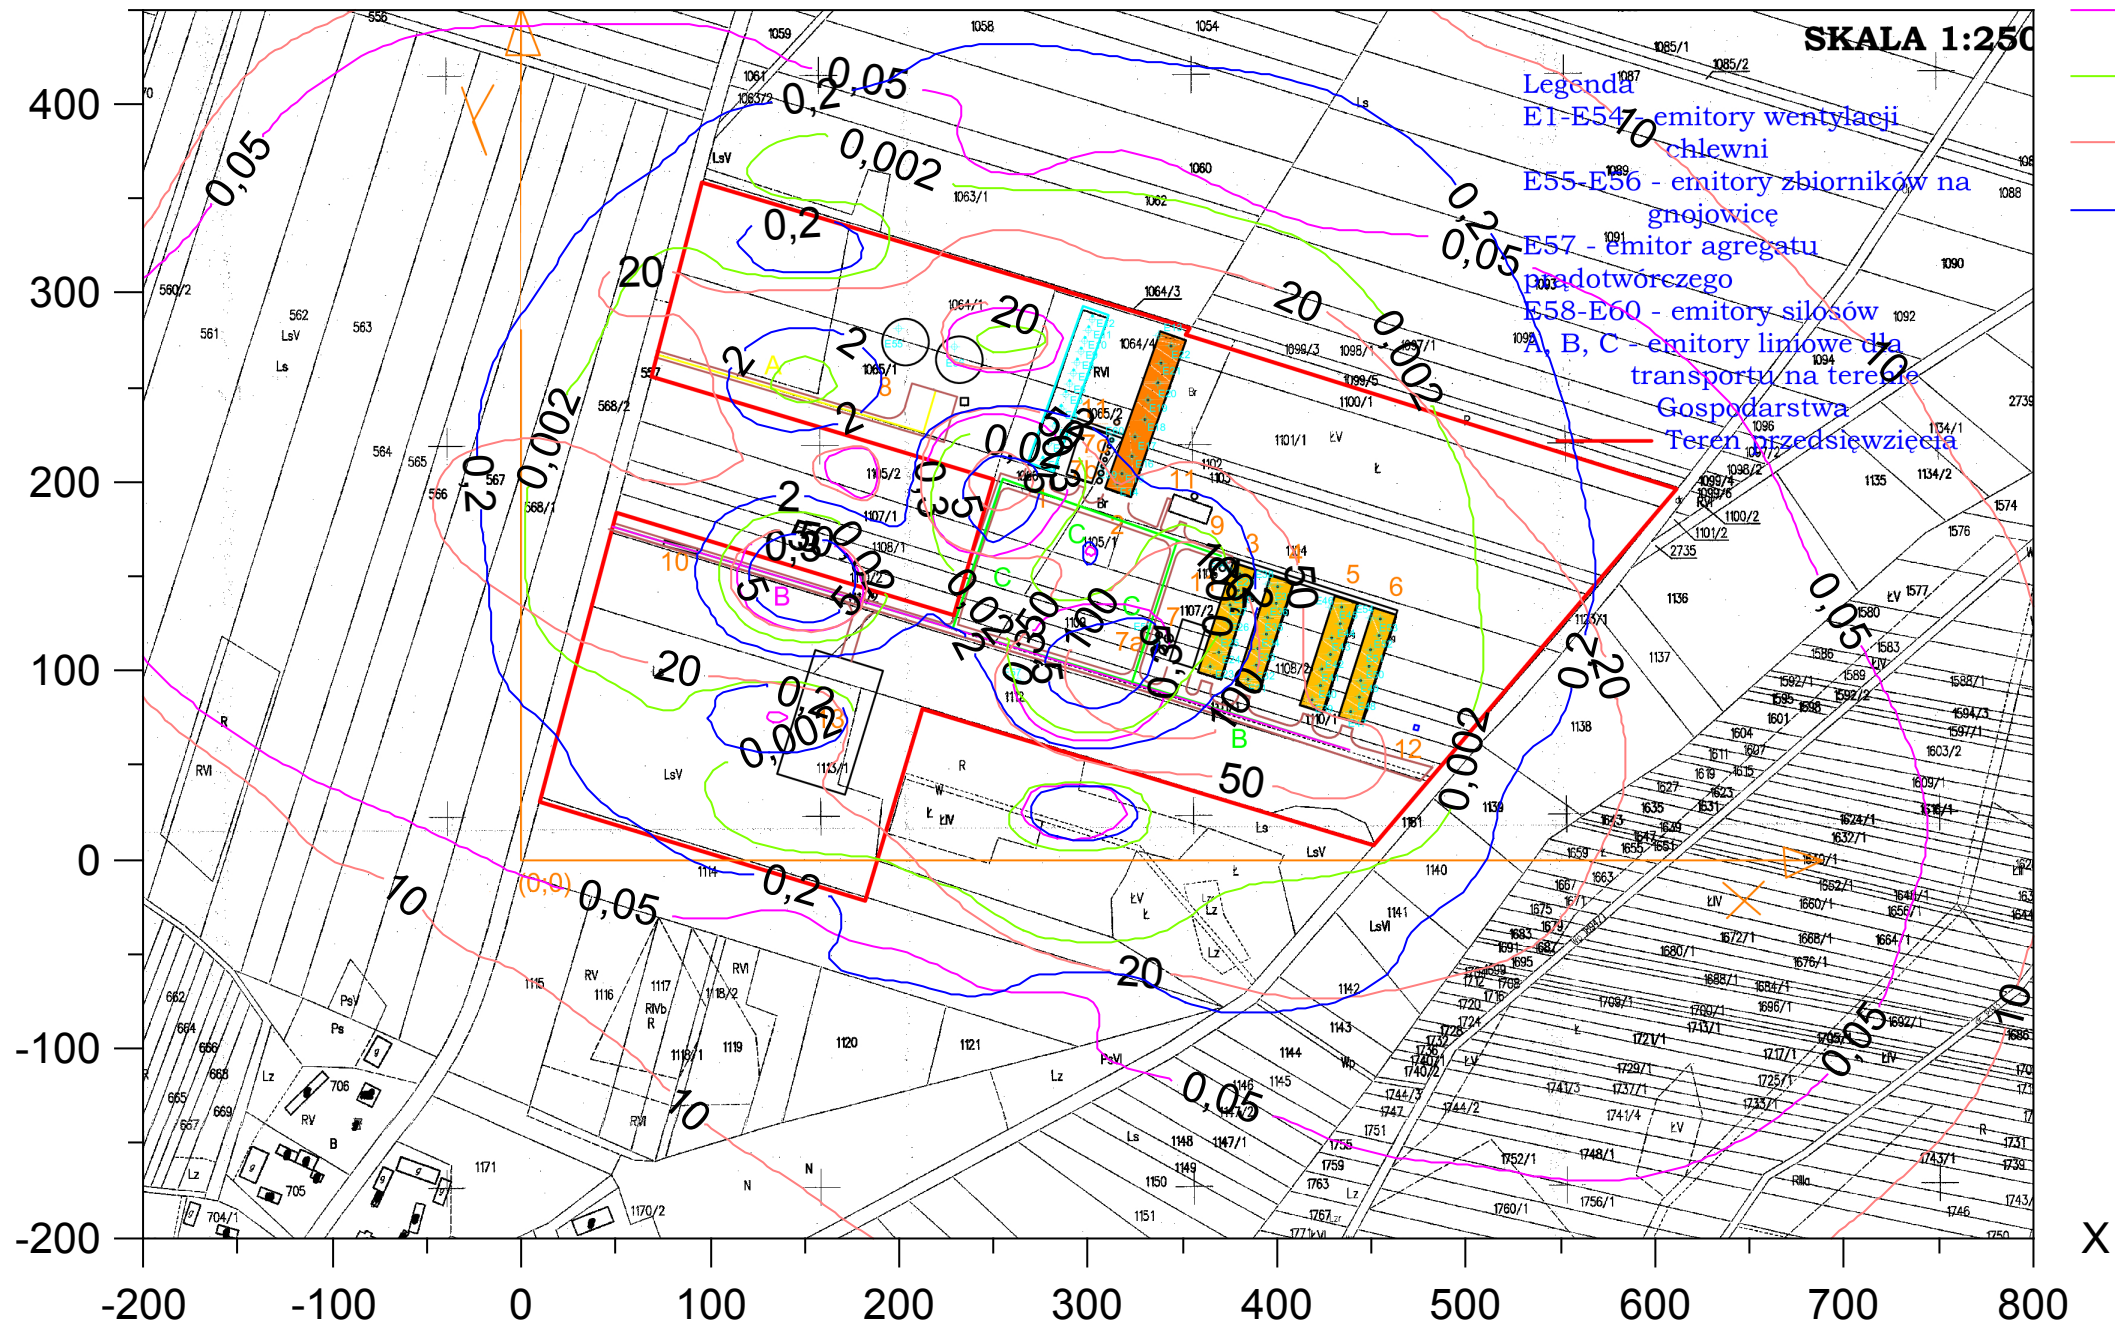

Y

Legenda

- benzen stężenia maksymalne
- benzen stężenia średnioroczne
- dwutlenek azotu (NO2) stężenia maksymalne
- dwutlenek azotu (NO2) stężenia średnioroczne

Legenda  
E1-E54 - emitory wentylacji chłowni  
E55-E56 - emitory zbiorników na gnojowice  
E57 - emitor agregatu prądowego  
E58-E60 - emitory silosów  
A, B, C - emitory linowe dla transportu na terenie Gospodarstwa  
Teren przedsięwzięcia