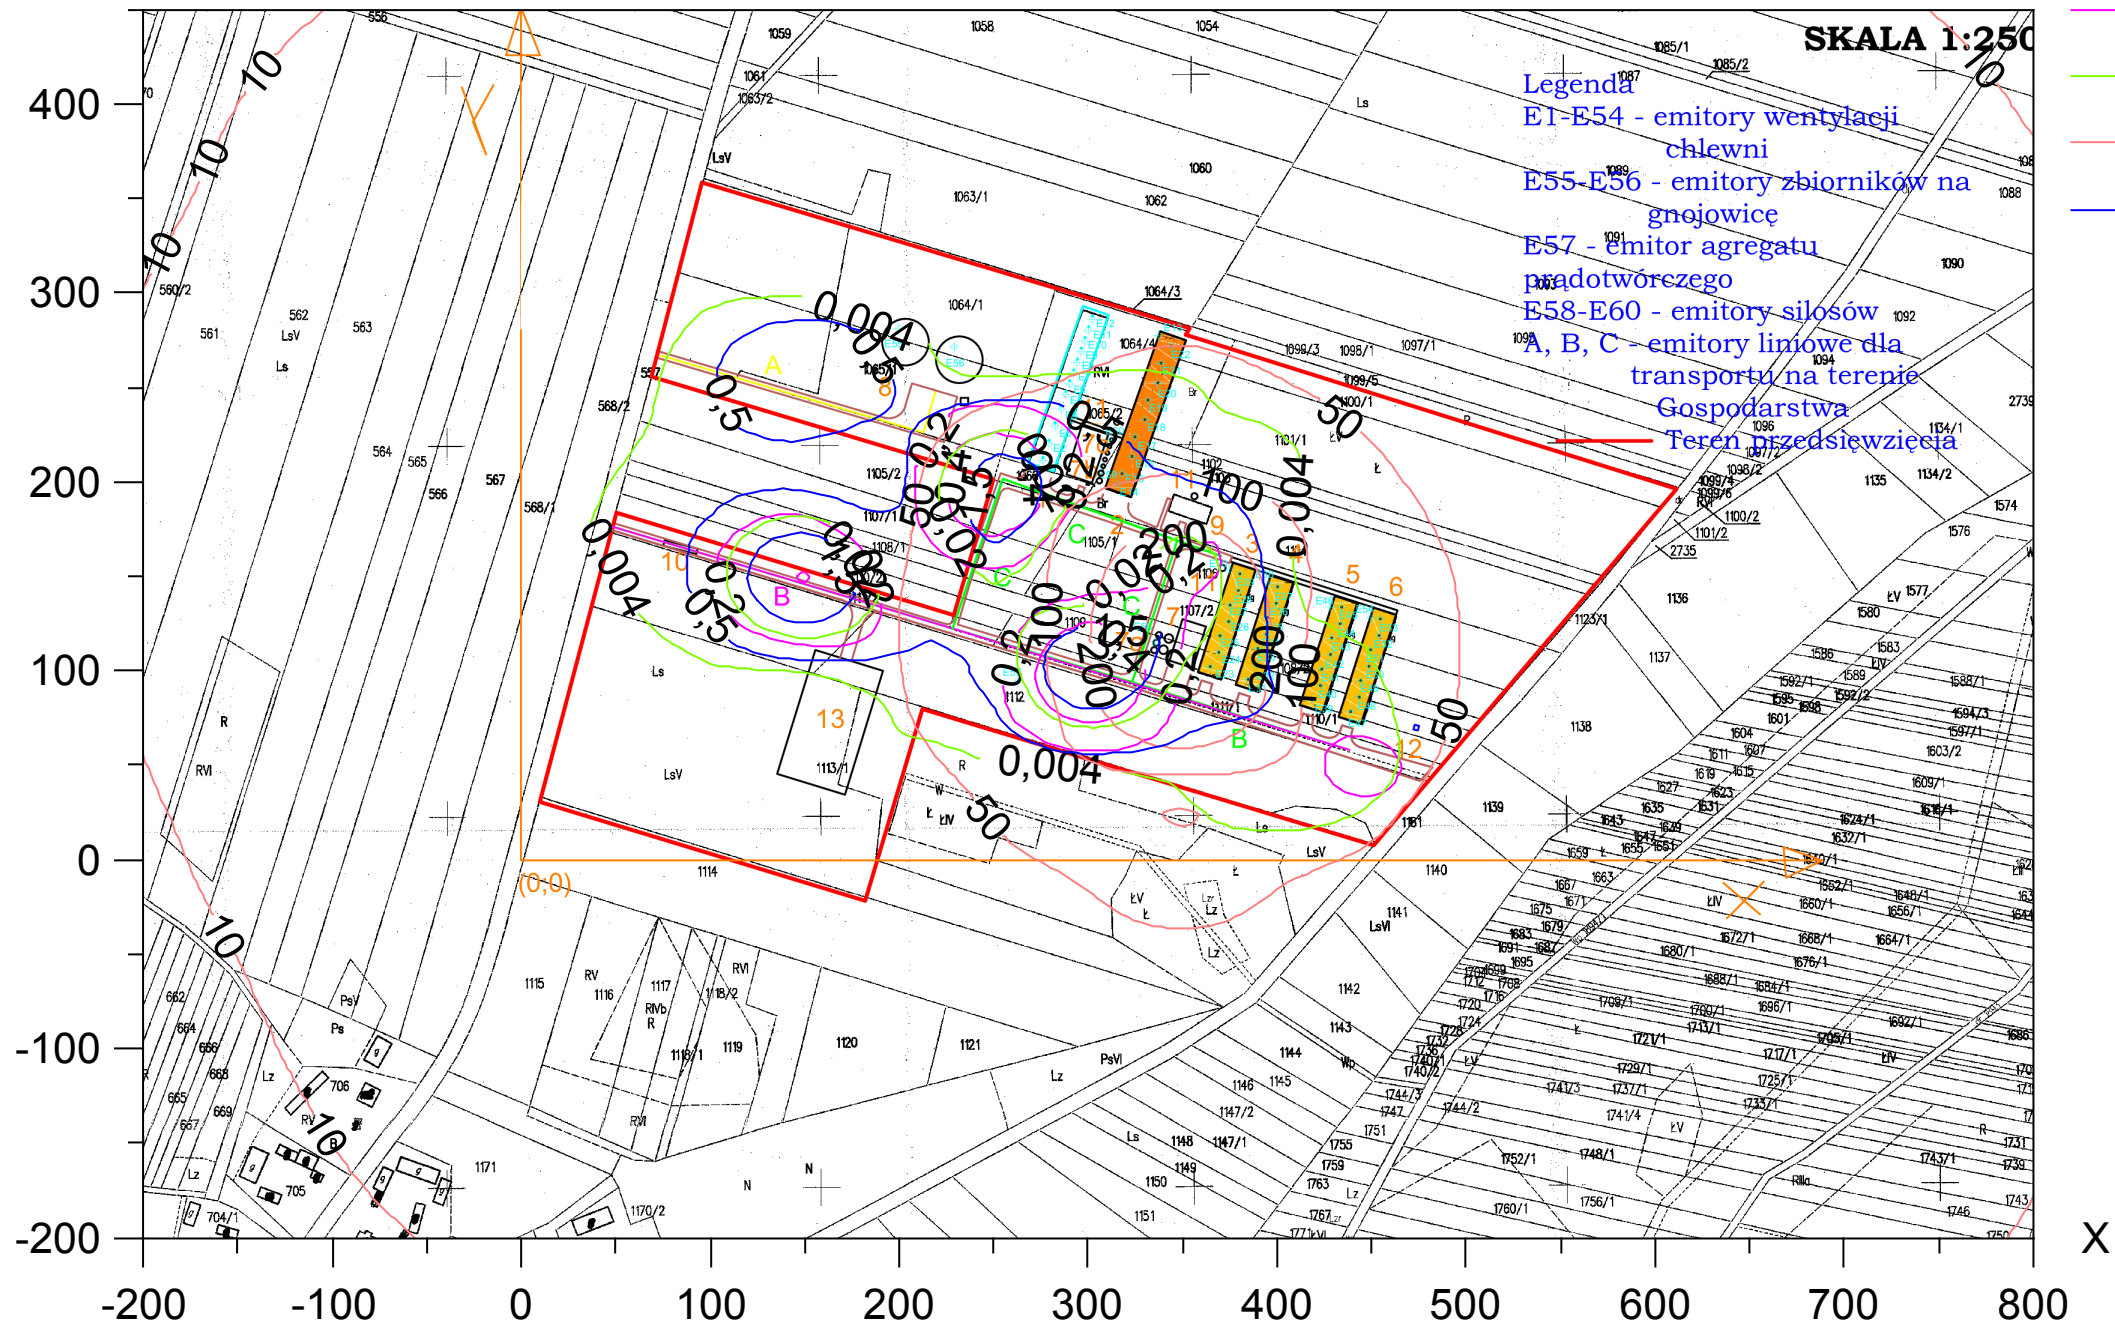

Y

SKALA 1:250

Legenda
E1-E54 - emitory wentylacji chlewni
E55-E56 - emitory zbiorników na gnojowice
E57 - emitor agregatu prądowozowego
E58-E60 - emitory silosów
A, B, C - emitory linowe dla transportu na terenie Gospodarstwa
Teren przedsięwzięcia

Legenda

- dwutlenek siarki stężenia maksymalne
- dwutlenek siarki stężenia średnioroczne
- tlenek węgla stężenia maksymalne
- tlenek węgla stężenia średnioroczne