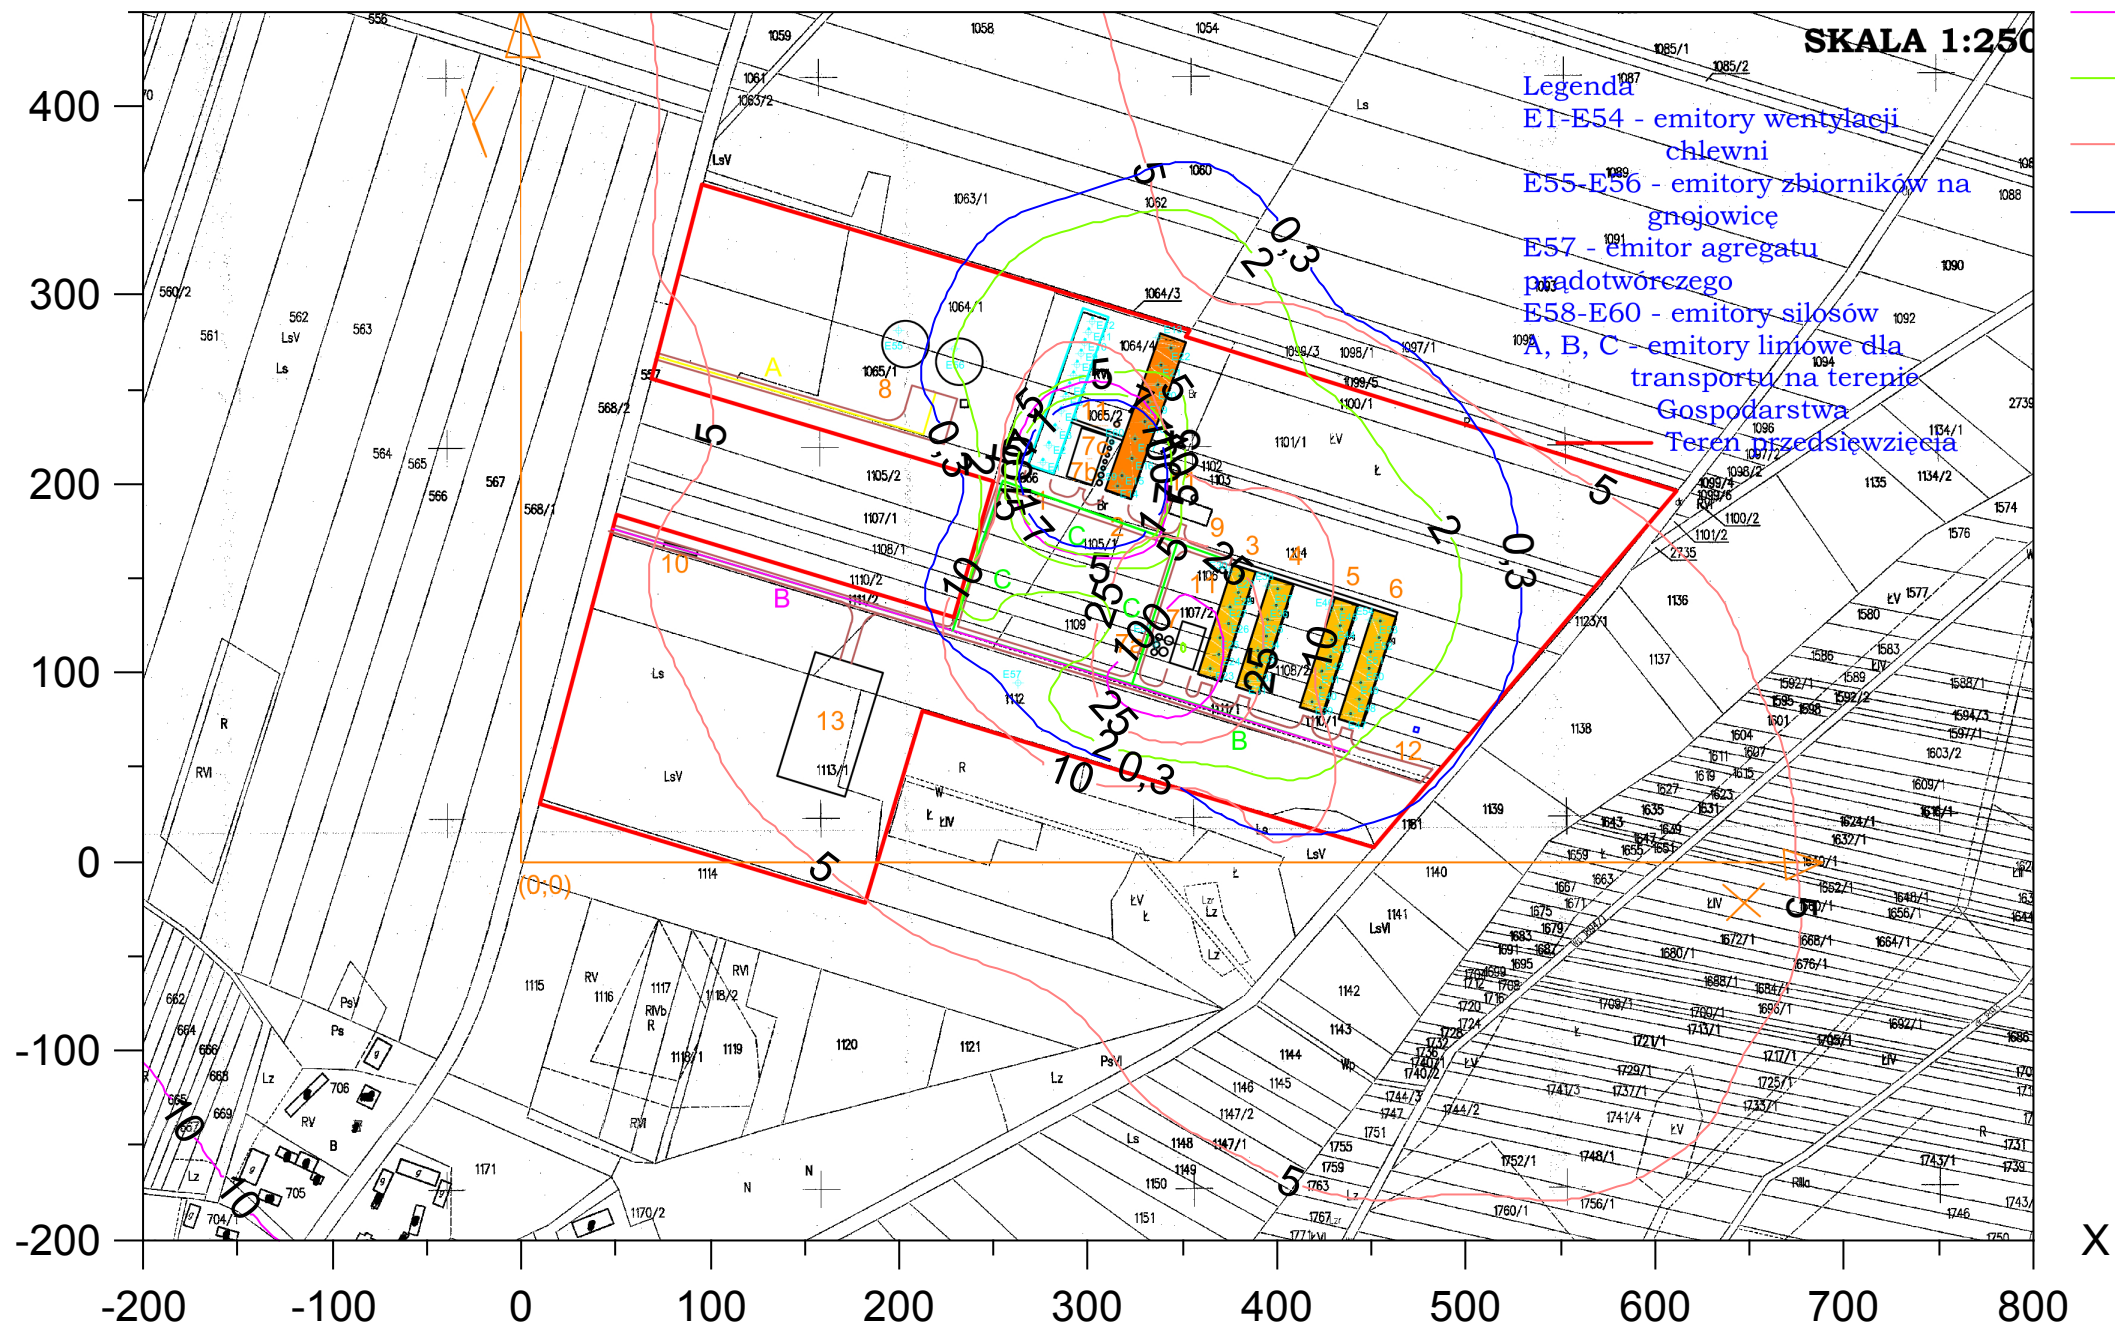

Y

SKALA 1:250

Legenda  
E1-E54 - emitory wentylacji chlewni  
E55-E56 - emitory zbiorników na gnojowice  
E57 - emitor agregatu prądowozowego  
E58-E60 - emitory silosów  
A, B, C - emitory liniowe dla transportu na terenie Gospodarstwa  
Teren przedsięwzięcia

Legenda

- pył PM-10 stężenia maksymalne
- pył PM-10 stężenia średnioroczne
- pył zawieszony PM 2,5 stężenia maksymalne
- pył zawieszony PM 2,5 stężenia średnioroczne