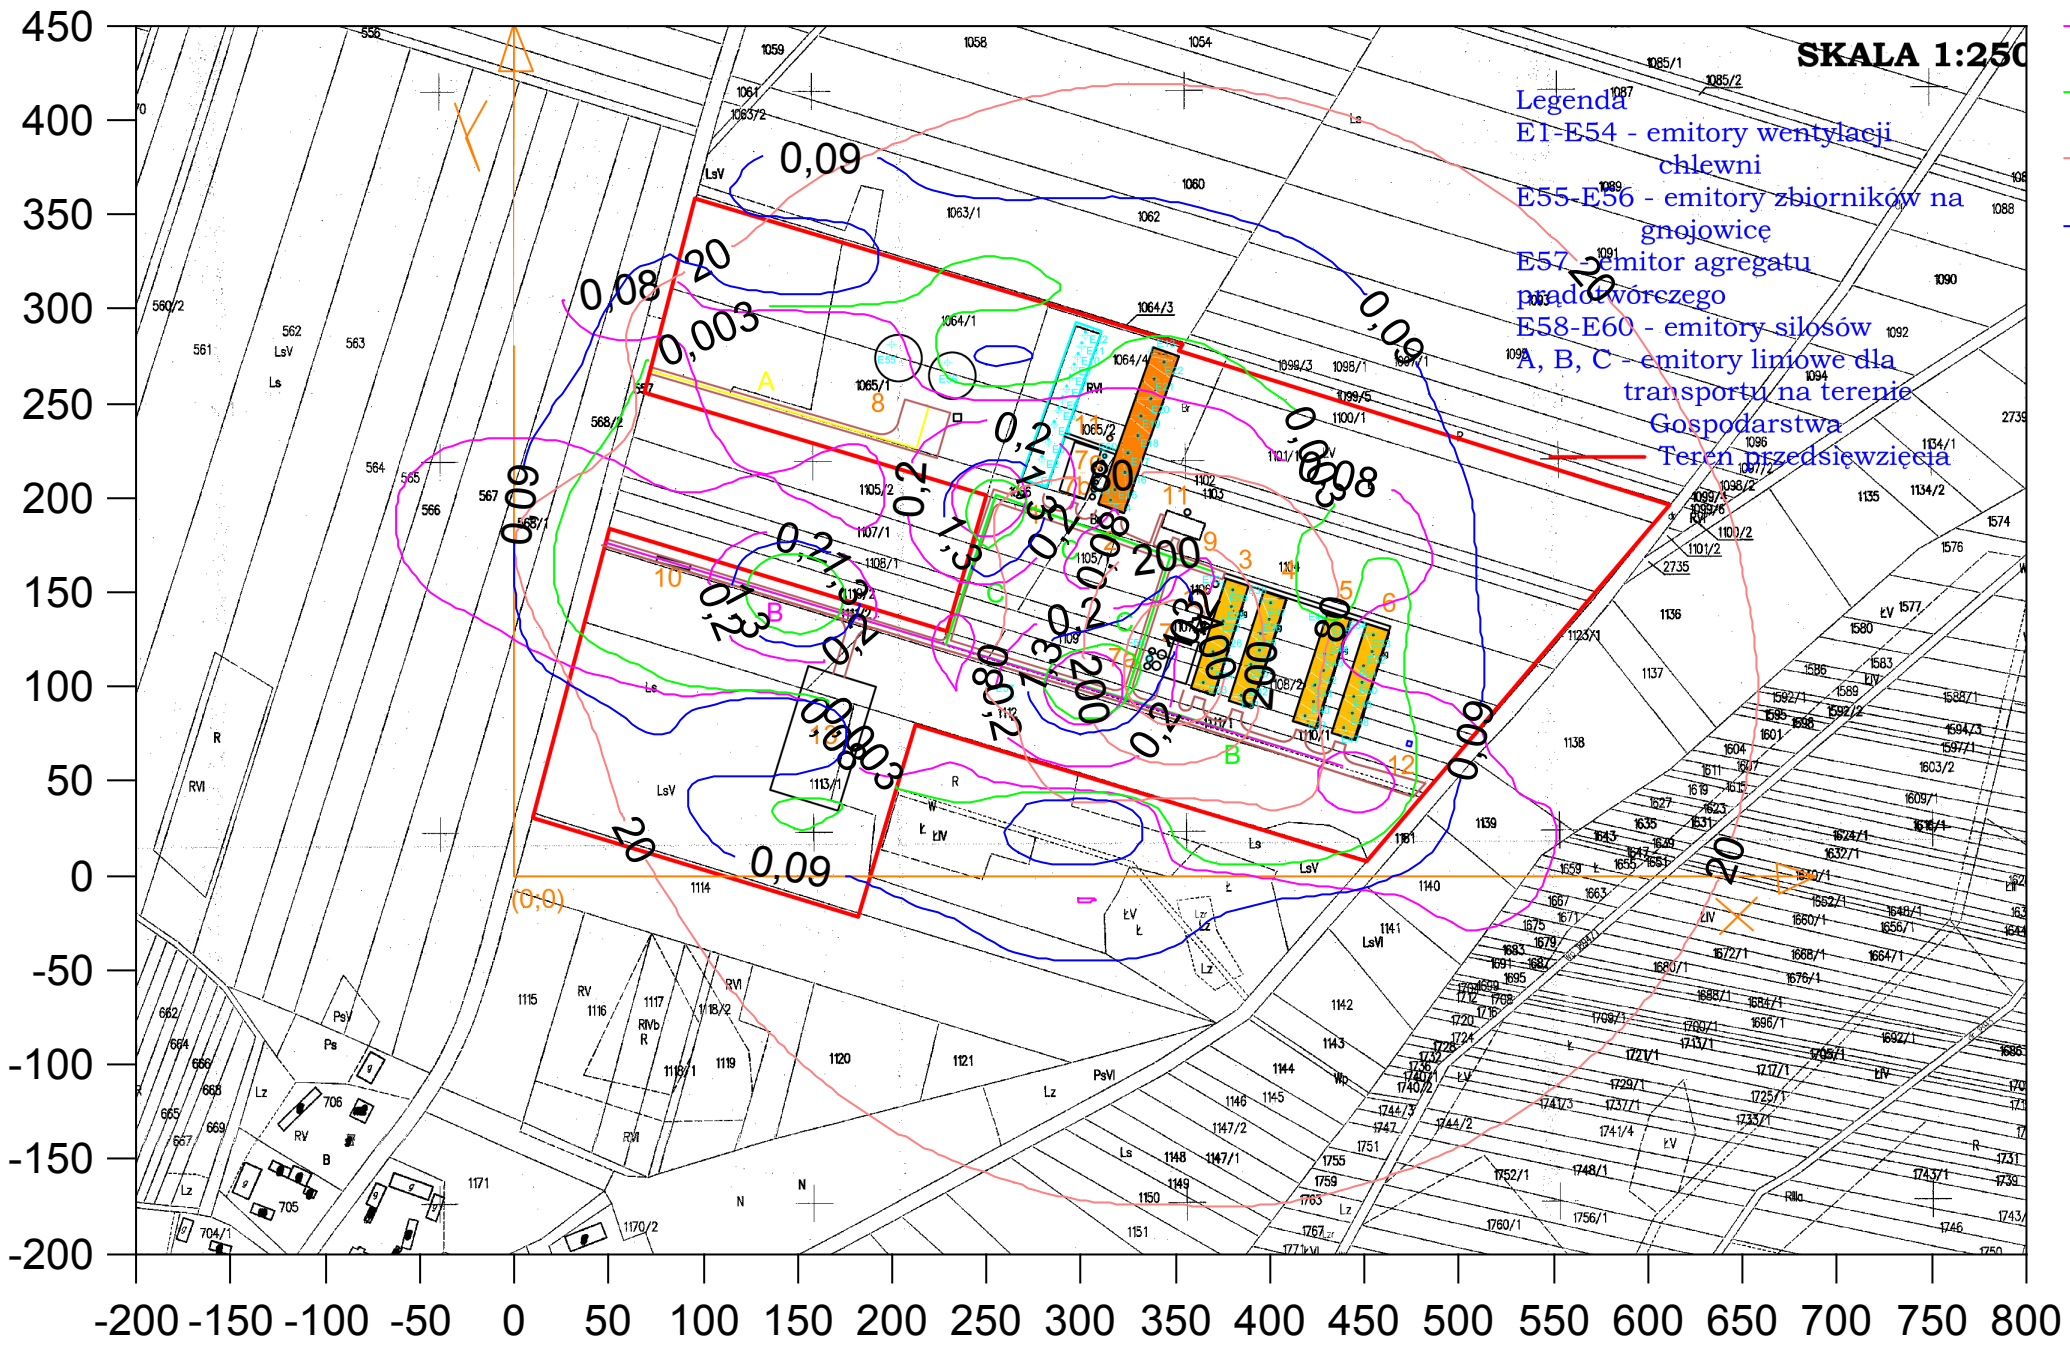

Y

SKALA 1:250

Legenda
E1-E54 - emitory wentylacji
chlewni
E55-E56 - emitory zbiorników na
gnojowicę
E57 - emitor agregatu
prądowozowego
E58-E60 - emitory silosów
A, B, C - emitory linowe dla
transportu na terenie
Gospodarstwa
Teren przedsięwzięcia

Legenda

- dwutlenek siarki stężenia maksymalne
- dwutlenek siarki stężenia średnioroczne
- tlenek węgla stężenia maksymalne
- tlenek węgla stężenia średnioroczne