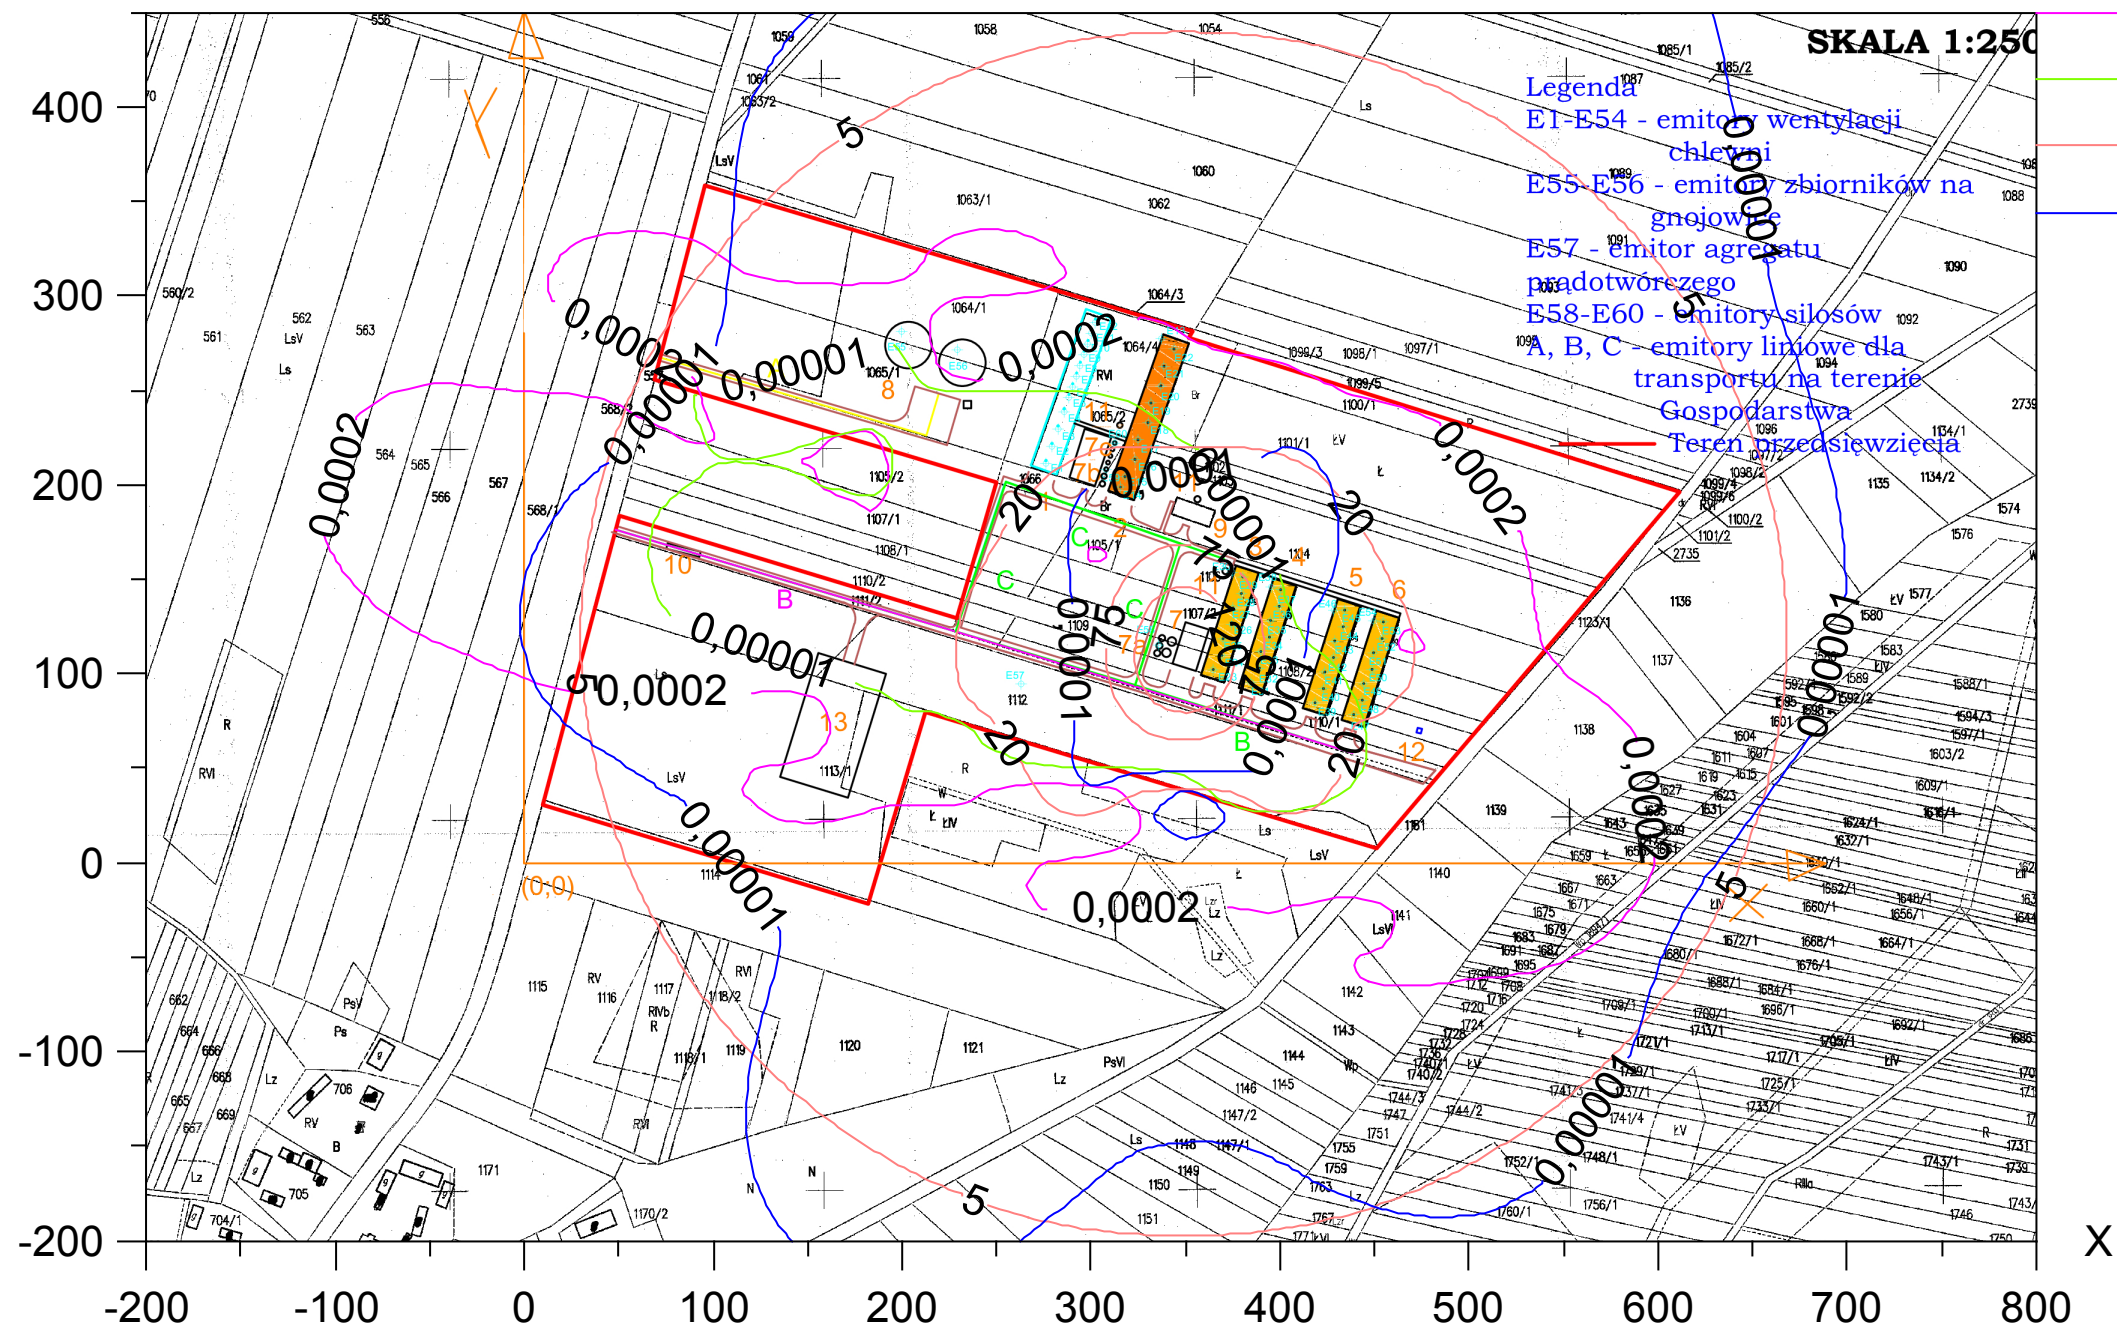

Y

Legenda

SKALA 1:250

- ołów stężenia maksymalne
- ołów stężenia średnioroczne
- dwutlenek azotu (NO₂) stężenia maksymalne
- dwutlenek azotu (NO₂) stężenia średnioroczne

Legenda
 E1-E54 - emitory wentylacji chłodziw
 E55-E56 - emitory zbiorników na gnojowicę
 E57 - emitor agregatu prądowozowego
 E58-E60 - emitory silosów
 A, B, C - emitory liniowe dla transportu na terenie Gospodarstwa Teren przeziwzięcia