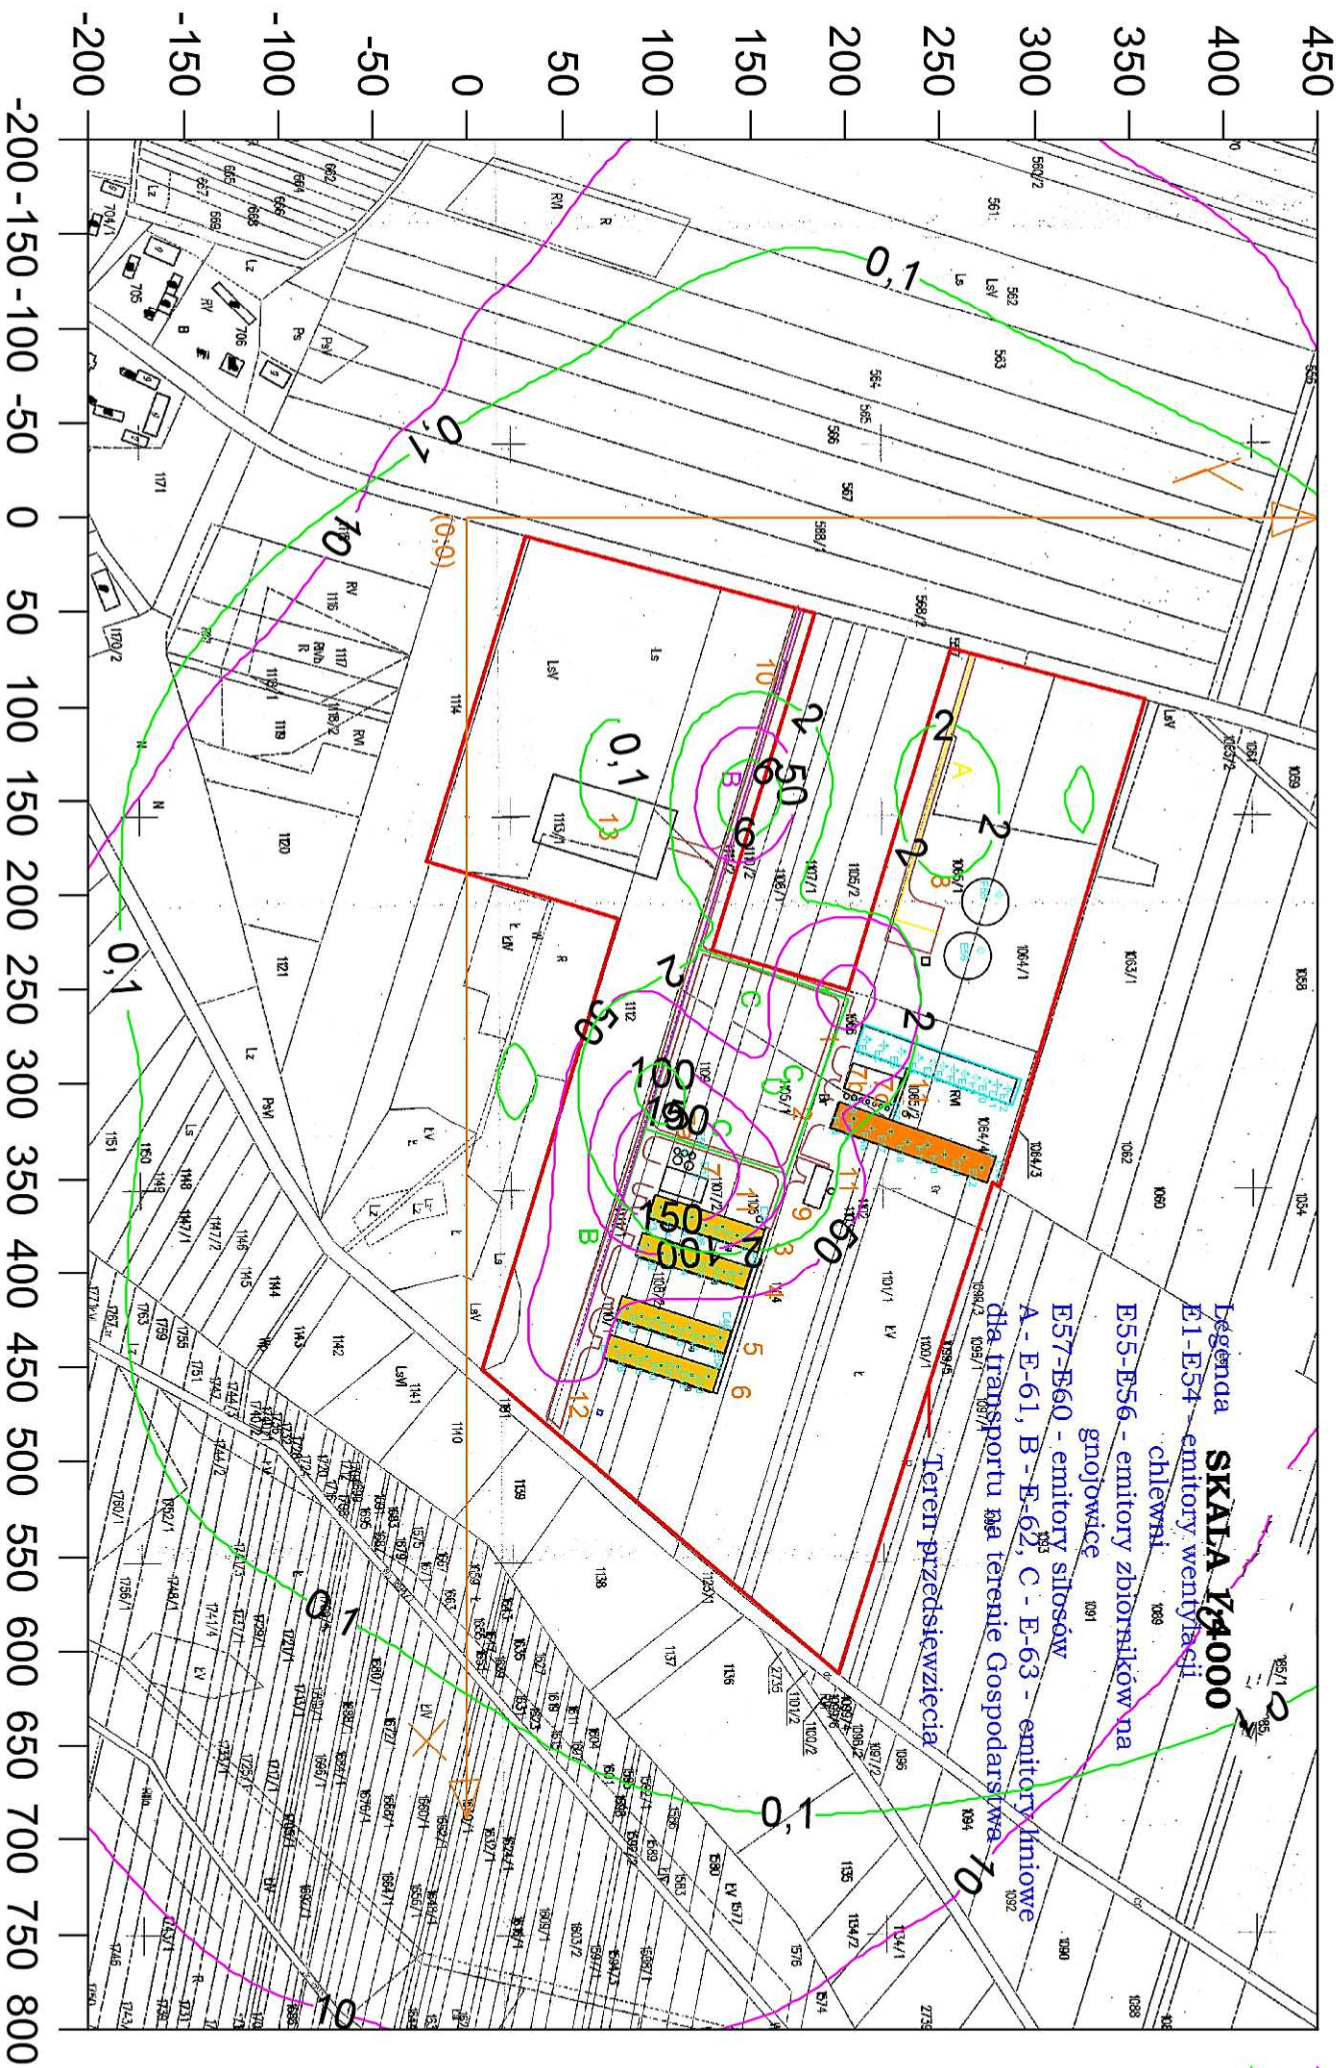

Y

Legenda

— dwutlenek azotu (NO₂) stężenia maksymalna

— dwutlenek azotu (NO₂) stężenia średnioroczna

Legenda **SKALA 1:4000**

E1-E54 emitory wentylacji chlewni

E55-E56 - emitory zbiorników na gnojowce

E57-E60 - emitory silosów

A - E-61, B - E-62, C - E-63 - emitory łniowe dla transportu na terenie Gospodarstwa

Teren przedsięwzięcia