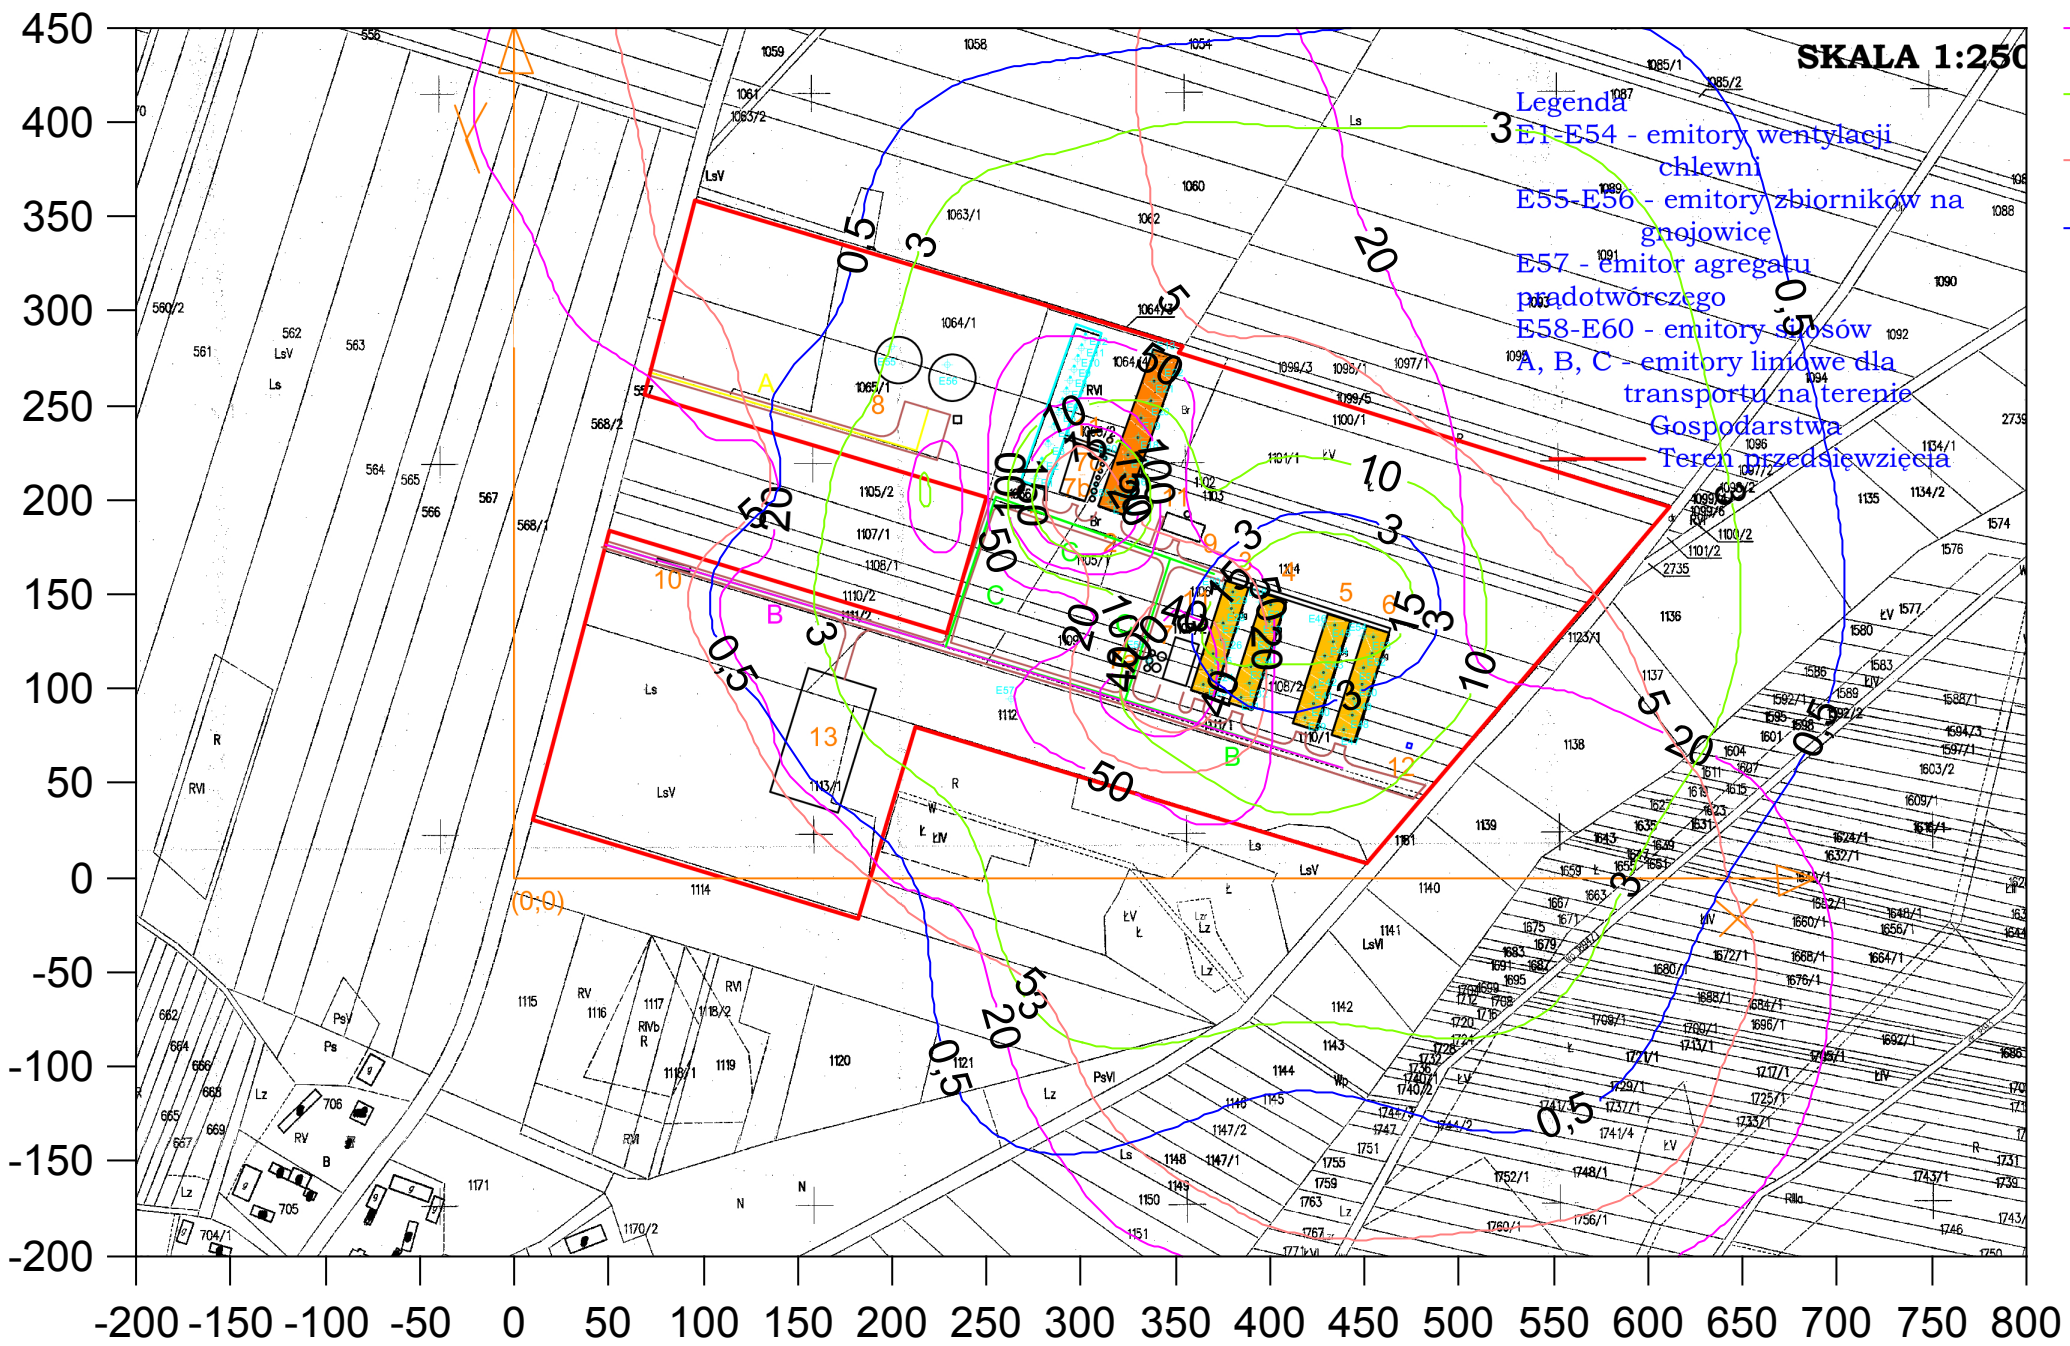

Y

Legenda

- pył PM-10 stężenia maksymalne
- pył PM-10 stężenia średnioroczne
- pył zawieszony PM 2,5 stężenia maksymalne
- pył zawieszony PM 2,5 stężenia średnioroczne

Legenda  
E1-E54 - emitory wentylacji chlewni  
E55-E56 - emitory zbiorników na gnojowice  
E57 - emitor agregatu prądowczego  
E58-E60 - emitory szos  
A, B, C - emitory linowe dla transportu na terenie Gospodarstwa  
Teren przedsięwzięcia

X