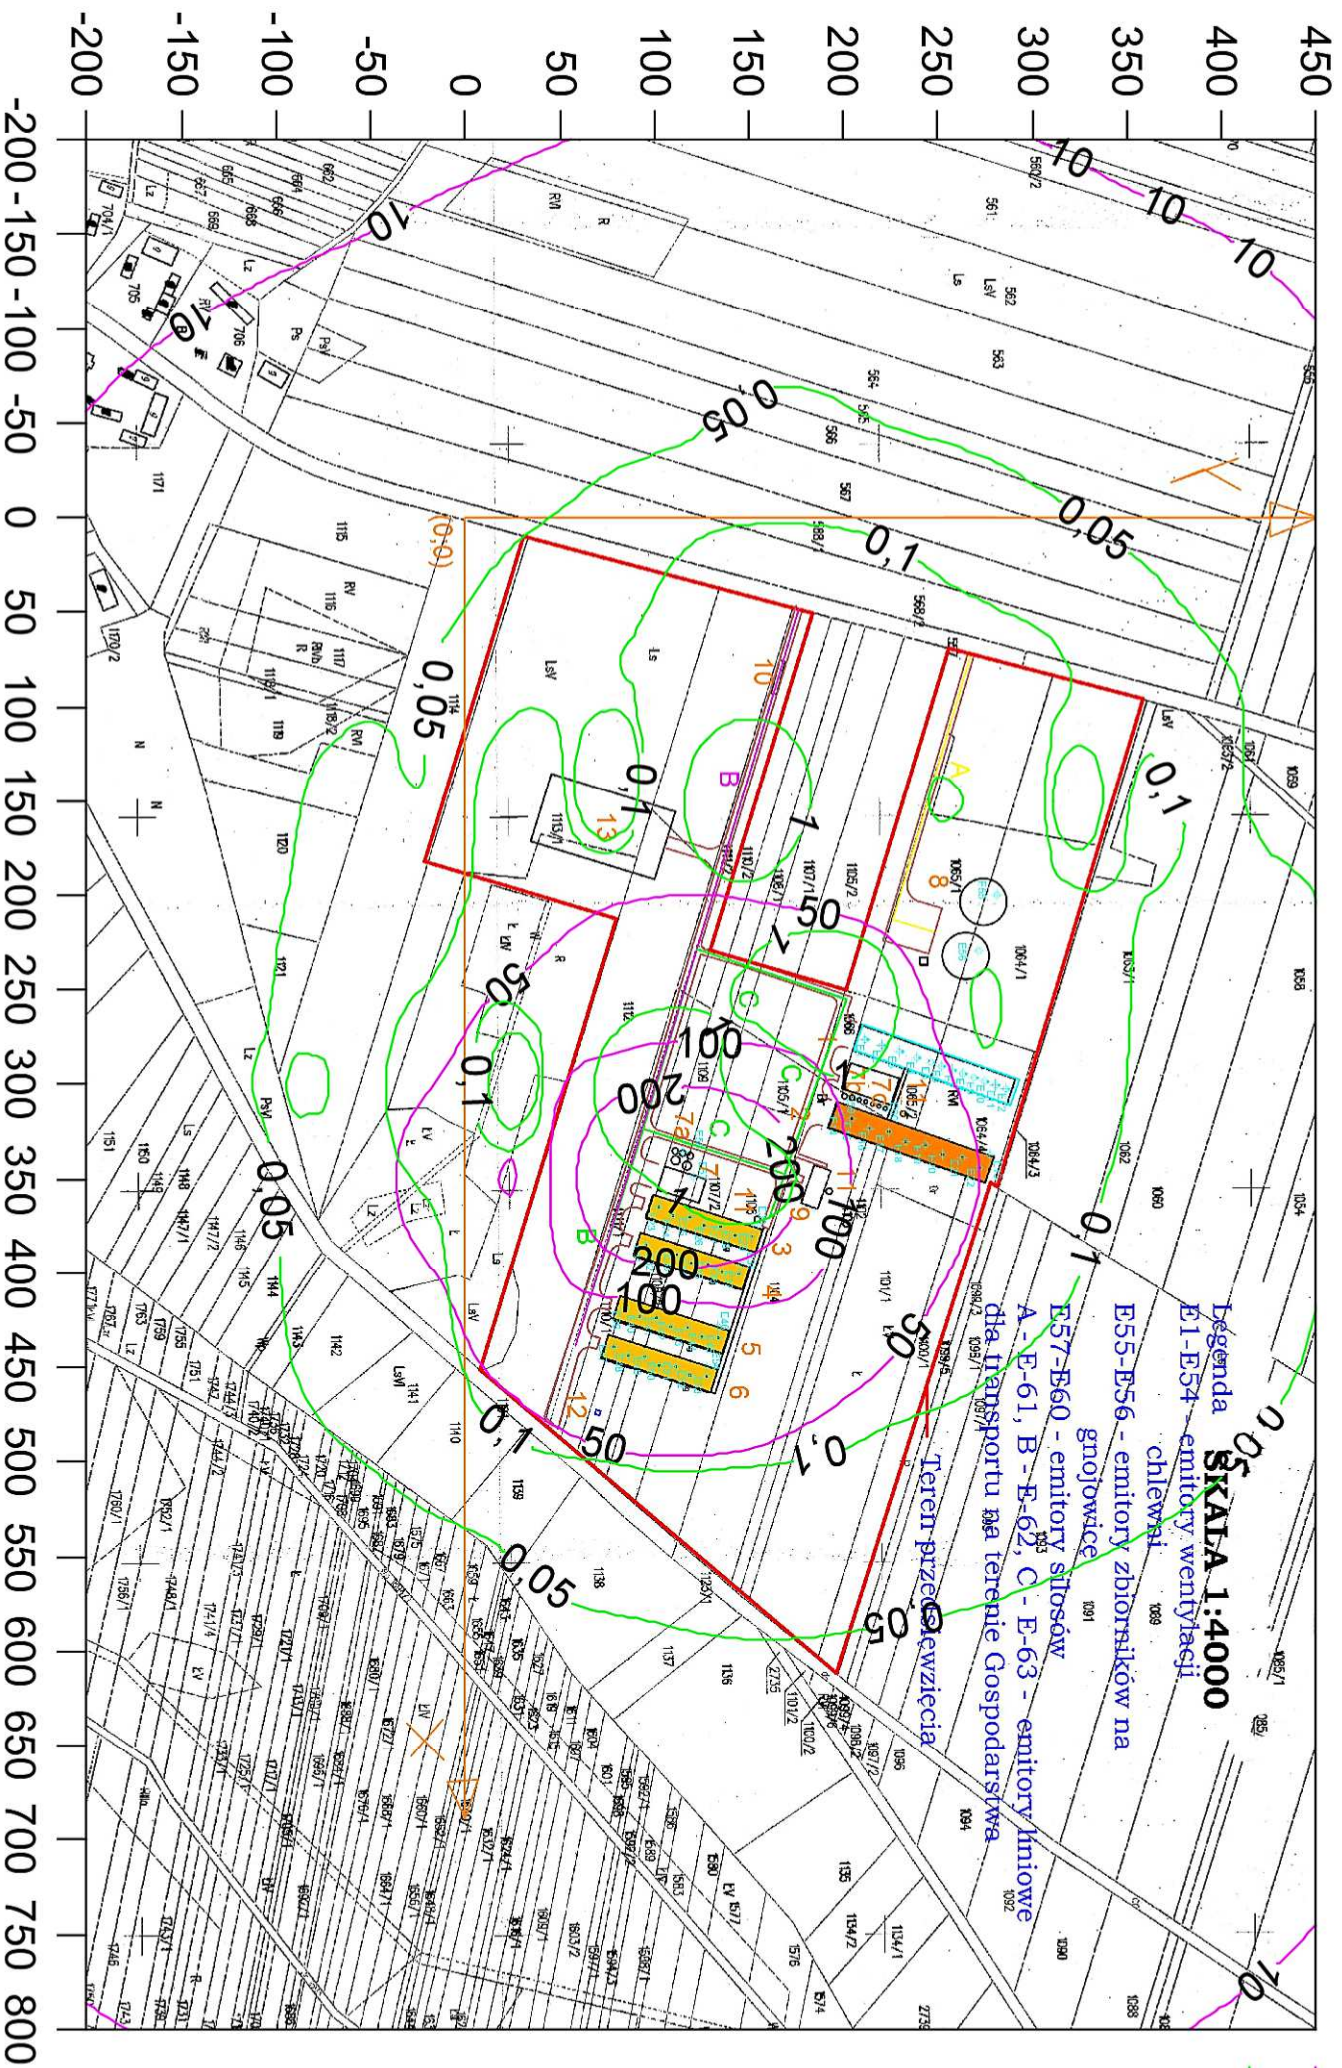

Y

X

Legenda

- tlenek węgla stężenia maksymalne
- tlenek węgla stężenia średnioroczne

Legenda
SKALA 1:4000

E1-E54 emitory wentylacji

E55-E56 - emitory zbiorników na

gnojowce

E57-E60 - emitory silosów

A - E-61, B - E-62, C - E-63 - emitory hniowe

dla transportu na terenie Gospodarstwa

Terren przeładunkowy